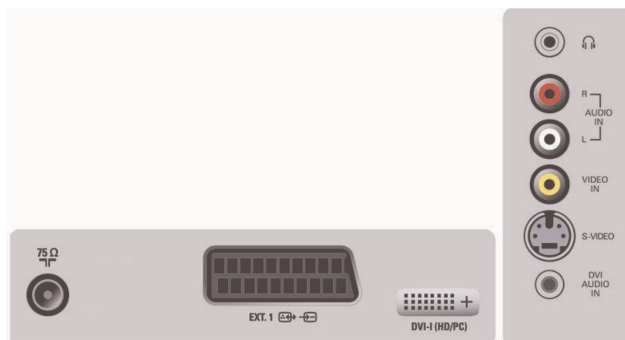

Tuner/ontvangst/transmissie

- Tunerbereik: Hyperband, S-kanaal, UHF, VHF
- Televisiesysteem: PAL, PAL B/G, PAL D/K, PAL I, SECAM, SECAM B/G, SECAM D/K, SECAM L/L'
- Videoweergave: NTSC, PAL, SECAM
- Antenne-ingang: 75 ohm coaxiaal (IEC75)
- Tunerweergave: PLL
- Aantal voorkeuzenders: 100

Connectiviteit

- Ext. 1 scart: Audio L/R, CVBS in/uit, RGB
- Andere aansluitingen: IEC75-antenne, PC-audio-ingang, DVI-I
- Aansluitingen aan de voor- en zijkant: Audio in, Hoofdtelefoonuitgang, CVBS in, S-Video in
- Aantal SCARTS: 1

Vermogen

- Energieverbruik: 84 W
- Stroomverbruik in stand-bystand: < 1 W
- Omgevingstemperatuur: 5 tot 40 °C
- Stroomvoorziening: 90 - 240 AC

Afmetingen

- Gewicht van het product: 10,2 kg
- Afmetingen van set (B x H x D): 704 x 373 x 92 mm

stereo system					transmission system					
2CS	NICAM	2CS	NICAM	NICAM	PAL	PAL	PAL	SECAM	SECAM	SECAM
DK	DK	BG	I	LL'	BG	DK	I	BG	DK	LL'
o	o	o	o	o	o	o	o	o	o	o

Publicatiedatum
2019-06-28

Versie: 7.0.8

12 NC: 8670 000 22967
EAN: 87 10895 90440 7

© 2019 Koninklijke Philips N.V.
Alle rechten voorbehouden.

Specificaties kunnen zonder voorafgaande kennisgeving worden gewijzigd. Handelsmerken zijn het eigendom van Koninklijke Philips N.V. en hun respectieve eigenaren.

www.philips.com