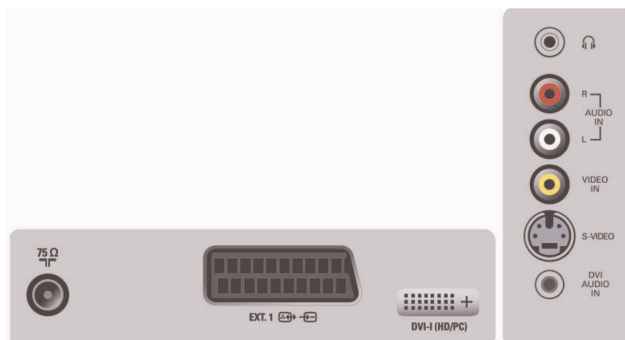

Hangolóegység/Vétel/Adás

- Hangolási sávok: hipersáv, S-csatorna, UHF, VHF
- TV rendszer: PAL, PAL B/G, PAL D/K, PAL I, SECAM, SECAM B/G, SECAM D/K, SECAM L/L'
- Videolejtás: NTSC, PAL, SECAM
- Antennabemenet: 75 ohmos koaxiális (IEC75)
- Hangolás megjelenítése: PLL
- Előre beállított csatornák száma: 100

Csatlakoztathóság

- Ext 1 Scart: Audio B/J, CVBS be/ki, RGB
- Egyéb csatlakozások: Antenna IEC75, PC audio be, DVI-I
- Elülső/oldalsó csatlakozók: Audió be, Fejhallgató kimenet, CVBS be, S-video be
- Scart csatlakozók száma: 1

Feszültség

- Áramfogyasztás: 84 W
- készenléti üzemmód energiafelhasználása: < 1 W
- Környezeti hőmérséklet: 5 °C-tól 40 °C-ig
- Áramellátás: 90-240 V váltakozó feszültség

Méreték

- Termék súlya: 10,2 kg
- Egység méretei (Sz x Ma x Mé):

- 704 x 373 x 92 mm
- Méretek (tartóval) (Sz x Ma x Mé): 704 x 414 x 217 mm
- Doboz méretei (Sz x Ma x Mé): 780 x 551 x 210 mm
- Készülék tömege: 10,2 kg
- Súly csomagolással együtt: 12 85 kg
- Készülékház színe: Ezüst jég

Tartozékok

- Mellékelt tartozékok: Asztali állvány, Hálózati kábel, Rövid üzembe helyezési útmutató, Regisztrációs kártya, Távezérlés, Felhasználói kézikönyv
- Kábelek: DVI-I - YPbPr kábel

stereo system					transmission system					
2CS	NICAM	2CS	NICAM	NICAM	PAL	PAL	PAL	SECAM	SECAM	SECAM
DK	DK	B/G	I	LL'	B/G	DK	I	B/G	DK	LL'
o	o	o	o	o	o	o	o	o	o	o

Kiadás dátuma
2019-06-28

Verzió: 7.0.8

12 NC: 8670 000 22967
EAN: 87 10895 90440 7

© 2019 Koninklijke Philips N.V.
Minden jog fenntartva.

A műszaki adatok előzetes figyelmeztetés nélkül változhatnak. Minden védjegy a Koninklijke Philips N.V. céget, vagy az illető jogtulajdonost illeti

www.philips.com