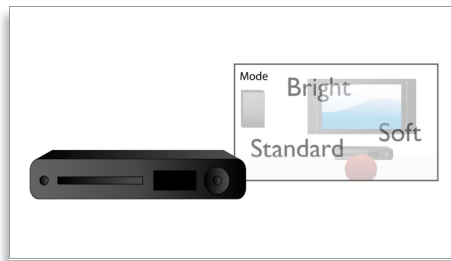

Crystal Clear

Crystal Clear parantaa kuvan syvyyttä yhdistämällä kuvanparannustoimintoja, esimerkiksi Contrast Plus -kontrastinparannuksen värinparannukseen.

Active Control

Active Control optimoi vääristymien korjauksen ja terävyyasetukset 60 kertaa

sekunnissa ja säätää kuva-asetukset yli 3 000 kertaa minuutissa. Active Control Plus takaa, että kuva-asetukset ovat aina optimaaliset.

Virtual Dolby Surround

Virtual Dolby Surround -tekniikka tuottaa huippuluokan Surround-äänitehosteita. Tekniikka luo Dolby ProLogic -vaikutelman ilman lisätakakaiuttimia, ja katsoja voi uppoutua täysin television maailmaan.

PC-tulo

PC-tulon avulla voit yhdistää TV:n tietokoneeseen ja käyttää TV:tä PC-näyttönä.

Smart-kuva

Smart-kuva määrittää optimaaliset säädöt väreille, kirkkaudelle, kylläisyydelle, kontrastille

ja muille asetuksille, jotta kuva näkyy aina mahdollisimman hyvänä.

DVI-I-tulo

DVI-I-liitäntä tuo pakkaamattoman korkeataajuisen digitaalisen RGB-signaalin lähteestä näyttölle. Koska digitaalista signaalia ei muuteta välillä analogiseksi, tuloksena on täydellinen ja kohinaton kuva, joka on kirkas eikä välky. DVI-liitäntä tukee HDCP-kopiosuojausta, jonka avulla voi katsella kopiosuojattuja ohjelmia digivastaanottimista, DVD-laitteista ja HD-tallentimista. DVI-I toimii tulevaisuudessakin, koska sen voi kytkeä kaikkiin HDMI-laitteisiin (muuntokaapelin avulla). DVI-I-liitäntä tukee myös analogisia PC-VGA-signaaleja.