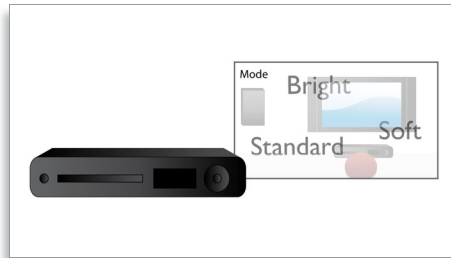

Crystal Clear

Crystal Clear mejora la profundidad de la imagen combinando diversas tecnologías de mejora del contraste y el color.

Active Control

Active Control garantiza que las mejoras de ruido y nitidez se realizan de forma continua 60 veces por segundo. Ajustando continuamente los valores de la imagen más de 3.000 veces

por minuto, Active Control Plus garantiza una experiencia de visualización optimizada.

Virtual Dolby Surround

Virtual Dolby Surround es una tecnología de procesamiento para mejorar los efectos de sonido envolvente. Produce la sensación de Dolby Pro Logic sin la necesidad de utilizar altavoces posteriores. Te sumergirás totalmente en la experiencia televisiva.

Entrada para PC

Con la entrada para PC se puede conectar el televisor a un ordenador y usarlo como monitor.

Smart Picture

El control inteligente de la imagen proporciona unos ajustes de imagen óptimos para el color,

el brillo, la saturación, el contraste, la nitidez, etc. para mejorar en todo momento la experiencia visual global.

Entrada DVI-I

Una entrada DVI-I conecta la señal RGB digital de banda ancha sin comprimir desde la fuente a la pantalla. Mediante la eliminación de la conversión de la señal digital a analógica, ofrece una imagen impecable, sin interferencias, limpia y sin parpadeos. La entrada DVI es compatible con la protección contra copia HDCP que permite la visualización de programas protegidos contra copia de los sintonizadores digitales, reproductores de DVD y grabadoras de alta definición. La entrada DVI-I se puede conectar a todos los dispositivos HDMI (para lo que se necesita un cable convertidor), y también es compatible con las señales analógicas PC-VGA.