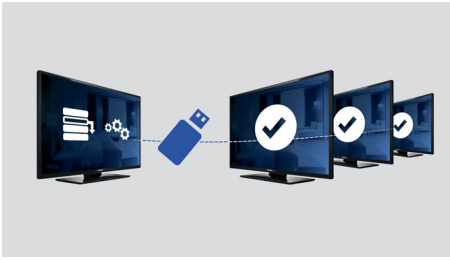

Kenmerken

Dupliceren via USB

U kunt in minder dan een minuut eenvoudig alle (kanaal)programmeringsinstellingen van het ene TV-toestel kopiëren naar andere TV-toestellen. De functie zorgt voor synchroniciteit tussen TV-toestellen en vermindert de tijd en kosten die nodig zijn voor de installatie aanzienlijk.

Volumebeperving

Deze functie stelt vooraf het volumebereik van de TV in, waardoor buitensporige volumeaanpassingen onmogelijk worden en er geen geluidsoverlast wordt veroorzaakt voor de burens.

Vergrendeling installatiemenu

Hiermee wordt niet-geautoriseerde toegang tot installatie- en configuratie-instellingen voorkomen zodat maximaal gebruiksgemak voor de gast kan worden gegarandeerd en onnodige kosten voor het opnieuw programmeren kunnen worden voorkomen.

Laag energieverbruik

De TV's van Philips zijn zo ontworpen dat ze een minimaal energieverbruik hebben. Dit is niet alleen beter voor het milieu, maar zorgt ook voor lagere gebruikskosten.

Geïntegreerd Connectivity Panel

Met het geïntegreerde Connectivity Panel kunnen gasten hun persoonlijke apparaten aansluiten op de TV, zonder hierbij een extern Connectivity Panel te hoeven gebruiken.