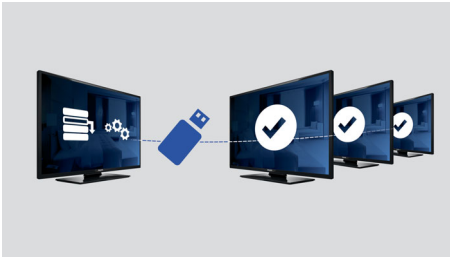

Philips
Televisor LED profissional

58 cm (23") Studio
LED
DVB-T/C MPEG 2/4

23HFL2809D

Boa relação qualidade/preço num design moderno

com tecnologia LED economizadora

Com este televisor LED Hospitality economizador de energia, pode desfrutar de uma instalação eficiente através da clonagem USB e funcionalidades dedicadas para hotelaria, como bloqueio de menus e de controlo.

Funcionalidades avançadas para hotéis e preparadas para o futuro

- Imagens de LED brilhantes com baixo consumo
- Clonagem USB das definições para uma rápida instalação
- USB para reprodução de conteúdos multimédia
- Painel de conectividade integrado
- Baixo consumo de energia
- Limitação de volume
- Bloqueio do menu de instalação
- Página de boas-vindas no ecrã
- Bloqueio dos controlos laterais

PHILIPS

Destques

Clonagem USB

Proporciona a capacidade de copiar facilmente todas as definições de canais e de programação de um televisor para outro em menos de um minuto. A funcionalidade garante uniformidade entre televisores e reduz de forma significativa o tempo e os custos de instalação.

Limitação de volume

Esta funcionalidade permite predefinir os limites de volume do televisor, evitando ajustes de volume excessivos e perturbação dos seus vizinhos.

Bloqueio do menu de instalação

Evita o acesso não autorizado a definições de instalação e configuração, para garantir o maior conforto aos utilizadores e evitar custos de reprogramação desnecessários.