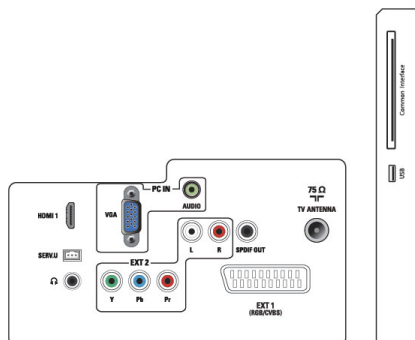

Soporte

- Inclinación: 0/+15 grado

Sintonizador/recepción/transmisión

- Entrada de antena: Coaxial de 75 ohmios (IEC75)
- Sistema de televisión: PAL I, PAL B/G, PAL D/K, SECAM B/G, SECAM D/K, SECAM L/L'
- Reproducción de vídeo: NTSC, PAL, SECAM
- Pantalla del sintonizador: PLL
- CI/CI+: sí (clave CI+ grabada en el equipo)
- Televisión digital: DVB-C, DVB-T
- MHEG-5 v1.06
- Compatible con MPEG-2, MPEG-4
- Bandas del sintonizador: Hiperbanda, Canal S, UHF, VHF

Conectividad

- Ext en el lateral: CI+, 1 x USB (JPG/MP3)
- Ext en la parte posterior: 1 x D-sub, 1 x HDMI (1.4a), 1 x auriculares, 1 x entrada de audio para PC, 1 x euroconector, 1 x salida SPDIF (RCA), 1 x sintonizador, 1 x YPbPr + 1 x entrada L/R

Potencia

- En modo: 25,6 W (típ.) / 34 W (máx.)
- Modo desactivado: 0,3 W (típ.)
- Modo de espera: 0,3 W (típ.)
- Temperatura ambiente: 5 °C a 40 °C
- Red eléctrica: 100-240 V, 50/60 Hz

Dimensiones

- Embalaje en mm (an. x al. x prof.): 612 x 468 x 117 mm
- Producto con soporte (mm): 573 x 410 x 174 mm
- Producto sin soporte (mm): 573 x 370 x 39 mm

Peso

- Producto con embalaje (kg): 4,83 kg

- Producto con soporte (kg): 3,56 kg
- Producto sin soporte (kg): 3,32 kg

Accesorios

- Accesorios incluidos: Cable de alimentación, Mando a distancia (con pila), Guía de inicio rápido, Manual de usuario, Cable VGA

Fecha de emisión
2022-04-21

Versión: 1.1.2

12 NC: 8670 000 84781
EAN: 87 12581 62596 2

© 2022 Koninklijke Philips N.V.
Todos los derechos reservados.

Las especificaciones están sujetas a cambios sin previo aviso. Las marcas registradas son propiedad de Koninklijke Philips N.V. o de sus propietarios respectivos.

www.philips.com