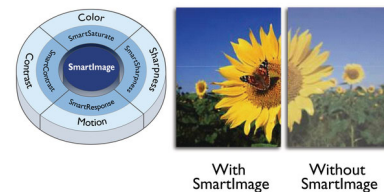

SmartPicture

SmartPicture es una exclusiva y vanguardista tecnología de Philips que analiza el contenido que aparece en tu pantalla y te proporciona un rendimiento de pantalla optimizado. La sencilla interfaz te permite seleccionar varios modos, como el de oficina, imagen, entretenimiento, ahorro, etc., para adaptarse a la aplicación en uso. En función de la selección, SmartPicture optimiza dinámicamente el contraste, la saturación del color y la nitidez de las imágenes y los vídeos para obtener un rendimiento de pantalla inmejorable. La opción del modo de ahorro te ofrece un mayor ahorro de energía. Todo ello en tiempo real y con sólo pulsar un botón.

231TE4LB/01