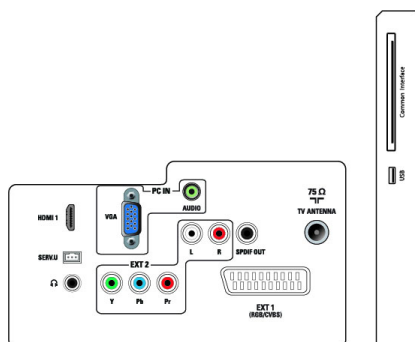

Подставка

- Наклон: 0/+15 градусов

Тюнер/прием/передача

- Вход антенны: Коаксиальный кабель 75 Ом (IEC75)
- ТВ-система: Система PAL I, Система PAL B/G, Система PAL D/K, Система SECAM B/G, Система SECAM D/K, SECAM L/L'
- Воспроизведение видео: NTSC, PAL, SECAM
- Дисплей тюнера: PLL
- CI/CI+: Да (Клавиша Burn CI+)
- Цифровое ТВ: DVB-C, DVB-T
- MHEG-5 v1.06: Да
- Поддержка MPEG-2, MPEG-4: Да
- Диапазоны тюнера: Гипердиапазон, S-канал, UHF, VHF

Подключения

- Разъемы для внешних устройств на боковой панели: CI+, USB (JPG/MP3) — 1 шт.
- Разъемы для внешних устройств на задней панели: D-sub — 1 шт., HDMI (1.4a) — 1 шт., Наушники — 1 шт., Аудиовход ПК — 1 шт., Scart — 1 шт., Выход SPDIF — 1 шт. (RCA), Тюнер — 1 шт., YPbPr — 1 шт., Л/П вход — 1 шт.

Питание

- В активном режиме: 25,6 Вт (станд.) / 34 Вт (макс.)
- В выключенном состоянии: 0,3 Вт (типич.)

- В режиме ожидания: 0,3 Вт (типич.)
- Температура окружающей среды: 5 °С – 40 °С
- Электропитание: 100—240 В, 50—60 Гц

Размеры

- Размеры упаковки в мм (ШxВxГ): 612 x 468 x 117 миллиметра
- Изделие с подставкой (мм): 573 x 410 x 174 миллиметра
- Изделие без подставки (мм): 573 x 370 x 39 миллиметра

Вес

- Изделие с упаковкой (кг): 4,83 кг
- Изделие с подставкой (кг): 3,56 кг
- Изделие без подставки (кг): 3,32 кг

Аксессуары

- Входящие в комплект аксессуары: Шнур питания, Пульт ДУ (с батареей), Краткое руководство пользователя, Инструкция по эксплуатации, Кабель VGA

Дата выпуска 2017-07-30

Версия: 1.0.1

12 NC: 8670 000 94406
EAN: 87 12581 65798 7

© 2017 Koninklijke Philips N.V.
Все права защищены.

Характеристики могут меняться без предварительного уведомления. Торговые марки являются собственностью Koninklijke Philips N.V. или соответствующих владельцев.

www.philips.com