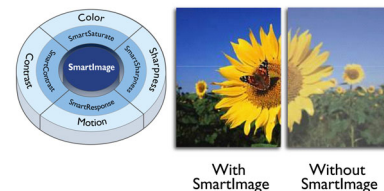

### Full HD 1920x1080p ЖК-дисплей

ЖК-дисплей Full HD имеет разрешение 1920x1080p — самое высокое из всех разрешений HD-источников, обеспечивающее изображение наилучшего качества. Это настоящий дисплей будущего, который может принимать сигналы с разрешением 1080p со всех источников, включая самые современные, такие как Blu-ray и современные игровые приставки HD. Значительно улучшенная обработка сигнала позволяет поддерживать его более высокое качество и разрешение. Все это создает великолепное изображение с прогрессивной разверткой без мерцания и потрясающими цветами и яркостью.

### Формат SmartContrast 20 000 000:1

Вам необходим ЖК-дисплей с высочайшей контрастностью и яркостью изображения? Современные средства обработки видео в сочетании с уникальной технологией приглушения и усиления подсветки от Philips обеспечивают невероятную реалистичность. SmartContrast усиливает контрастность и гарантирует превосходную передачу черного цвета, а также всех темных оттенков и областей. Это создает яркое реалистичное изображение с высоким контрастом и яркими, живыми цветами.

### SmartPicture

SmartPicture — это уникальная современная технология Philips, позволяющая анализировать отображаемое содержимое на экране для оптимизации характеристик дисплея. Удобный для пользователя интерфейс предоставляет выбор различных режимов, таких как "Офис", "Графика", "Развлечения", "Экономичный" и т. д. в соответствии с используемым приложением. В зависимости от