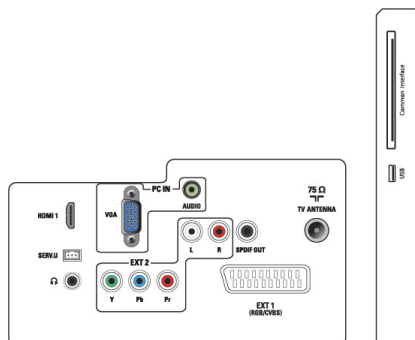

Accesorios

- Accesorios incluidos: Cable de alimentación, Mando a distancia (con pila), Guía de inicio rápido, Manual de usuario, Cable VGA

Fecha de emisión
2022-04-21

Versión: 1.0.1

12 NC: 8670 000 94406
EAN: 87 12581 65798 7