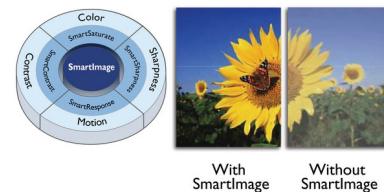

SmartPicture

SmartPicture es una exclusiva y vanguardista tecnología de Philips que analiza el contenido que aparece en tu pantalla y te proporciona un rendimiento de pantalla optimizado. La sencilla interfaz te permite seleccionar varios modos, como el de oficina, imagen, entretenimiento, ahorro, etc., para adaptarse a la aplicación en uso. En función de la selección, SmartPicture optimiza dinámicamente el contraste, la saturación del color y la nitidez de las imágenes y los vídeos para obtener un rendimiento de pantalla inmejorable. La opción del modo de ahorro te ofrece un mayor ahorro de energía. Todo ello en tiempo real y con sólo pulsar un botón.