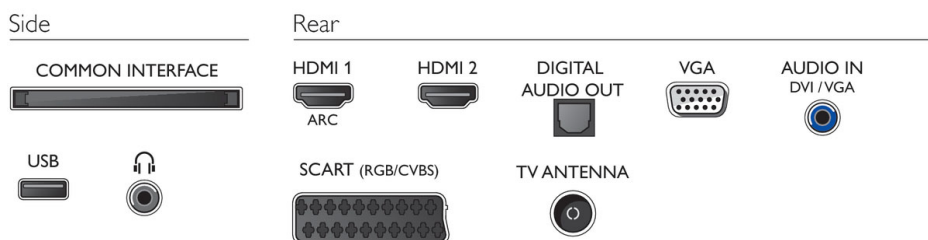

- Prise en charge des formats de sous-titres: .SMI, .SRT, .SSA, .SUB, .TXT, .ASS
- Formats de lecture de musique: AAC, MP3, WAV, WMA (v2 à v9.2)
- Formats de lecture de photos: JPEG, BMP, GIF, PNG

Résolution d'affichage prise en charge

- Entrées ordinateur: jusqu'à 1920 x 1080 à 60 Hz
- Entrées vidéo: 24, 25, 30, 50, 60 Hz, jusqu'à 1920 x 1080p

Tuner/réception/transmission

- TV numérique: DVB-T/C
- Prise en charge MPEG: MPEG-2, MPEG-4
- Lecture vidéo: NTSC, PAL, SECAM

Alimentation

- Puissance électrique: 220 - 240 V, 50/60 Hz
- Température ambiante: De 5 °C à 35 °C
- Classe énergétique européenne: 24 W
- Consommation énergétique annuelle: 35 kWh
- Classe énergétique: A
- Consommation en veille: < 0,3 W
- Consommation du téléviseur éteint: < 0,3 W
- Fonctions d'économie d'énergie: Minuterie de mise hors tension automatique, Mode Eco, Image Muet (pour la radio)

Dimensions

- Dimensions de l'emballage (l x H x P): 600 x 390 x 100 millimètre
- Dimensions de l'appareil (l x H x P): 512 x 308 x 35 millimètre
- Dimensions de l'appareil (support inclus) (l x H x P): 512 x 317 x 112 millimètre
- Poids du produit: 2,6 kg
- Poids du produit (support compris): 2,7 kg
- Poids (emballage compris): 3,5 kg
- Compatible avec fixations murales VESA: 75 x 75 mm

Accessoires

- Accessoires fournis: Télécommande, Support de table, Cordon d'alimentation, Guide de démarrage rapide, Brochure légale et de sécurité, Livret de garantie

Connexions

Date de publication
2019-06-10

Version: 2.2.1

12 NC: 8670 001 23847
EAN: 87 18863 00295 7

© 2019 Koninklijke Philips N.V.
Tous droits réservés.

Les caractéristiques sont sujettes à modification sans préavis. Les marques commerciales sont la propriété de Koninklijke Philips N.V. ou de leurs détenteurs respectifs.

www.philips.com

* Le Guide électronique des programmes et la visibilité (jusqu'à 8 jours) varient selon le pays et l'opérateur.
* Consommation électrique en kWh par an, sur la base d'un téléviseur fonctionnant 4 heures par jour pendant 365 jours. La consommation électrique réelle dépend de l'utilisation du téléviseur.
* Le téléviseur prend en charge la réception DVB pour les chaînes gratuites. Certains opérateurs DVB peuvent ne pas être pris en charge. Vous trouverez une liste à jour dans la section FAQ du site Web d'assistance de Philips. Pour certains opérateurs, un abonnement et un accès conditionnel sont exigés. Pour plus d'informations, contactez votre opérateur.
* (Philips) uniquement compatible avec le lecteur Philips spécifique.