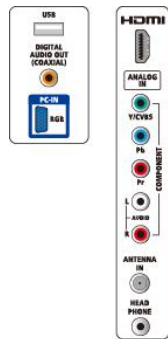

Dolby Digital

Le Dolby Digital, la principale norme audio numérique multicanal, exploite la façon dont l'oreille humaine traite les sons et offre ainsi un son ambiophonique d'une qualité exceptionnelle, enrichi de repères spatiaux d'un grand réalisme.

Entrée VGA

L'entrée VGA permet de connecter l'ordinateur pour utiliser le téléviseur comme moniteur.

fun-Link

fun-Link utilise le protocole HDMI CEC, une norme de l'industrie permettant de partager les fonctionnalités entre les périphériques connectés et le téléviseur. Avec fun-Link, une seule télécommande suffit pour exécuter les principales fonctionnalités de votre téléviseur et des périphériques connectés, tels qu'un lecteur Blu-ray ou un système de cinéma maison.

Energy Star

Les appareils électroniques affichant le symbole Energy Star sont conçus pour consommer moins d'énergie, pour vous faire économiser de l'argent et pour réduire la pollution. En mode veille, ces produits consomment moins de 1 watt. À titre de partenaire Energy Star, Philips élabore des produits conformes aux directives de ce programme en développant des circuits de veille éconergétiques novateurs et en sélectionnant avec soin des composants fabriqués à l'aide de matériaux à haute efficacité.

Date de publication
2013-03-04

Version: 3.3.3

12 NC: 8670 000 72807
UPC: 6 09585 20569 7

Les caractéristiques sont sujettes à modification sans préavis.
Les marques commerciales sont la propriété de
Koninklijke Philips Electronics N.V. ou de leurs détenteurs respectifs.
© 2013 Magnavox.
Tous droits réservés.
www.magnavox.com