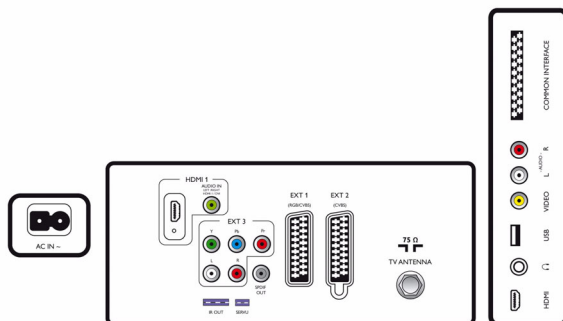

- totale TV-software, Firmware-upgrade mogelijk via USB
- Andere handige opties: Kensington-slot

Gezondheidszorg

- Veiligheid: Dubbele isolatie van klasse II
- Gemak: Hoofdtelefoonuitgang

Multimedia-toepassingen

- Multimedia-aansluitingen: USB
- Afspeelformaat: MP3, JPEG-afbeeldingen, MPEG1, MPEG2

Vermogen

- Netstroom: 220 - 240 V, 50 Hz
- Energieverbruik: 50 W
- Stroomverbruik in stand-bystand: 0,15 W
- Omgevingstemperatuur: 5 °C tot 35 °C

Ecologische specificaties

- Veiligheid: Behuizing van vlamvertragend materiaal

Afmetingen

- Afmetingen van set (B x H x D): 540,6 x 355,5 x 67 mm
- Afmetingen apparaat (met standaard) (B x H x D): 540,6 x 400 x 205 mm
- Afmetingen van doos (B x H x D): 590 x 521 x 160 mm
- Gewicht van het product: 4,83 kg
- Gewicht (incl. standaard): 5,11 kg
- Kleur van de behuizing: Voorzijde in High Gloss Black Deco met zwarte behuizing
- Compatibel met VESA-wandmontagesysteem: 100 x 100 mm

Accessoires

- Meegleverde accessoires: Afstandsbediening, Batterijen voor afstandsbediening, Netsnoer, Tafelstandaard, Garantiekaart
- Optionele accessoires: Instelbare afstandsbediening RC2573GR, Muursteun (kantelbaar) 22AV3100/10

Publicatiedatum
2010-05-18

Versie: 3.2.6

12 NC: 8670 000 57331
EAN: 87 12581 51109 8

© 2010 Koninklijke Philips Electronics N.V.
Alle rechten voorbehouden.

Specificaties kunnen zonder voorafgaande kennisgeving worden gewijzigd. Handelsmerken zijn het eigendom van Koninklijke Philips Electronics N.V. en hun respectieve eigenaren.

www.philips.com

* Vraag uw contactpersoon bij Philips welke landen gebruikmaken van DVB-T.