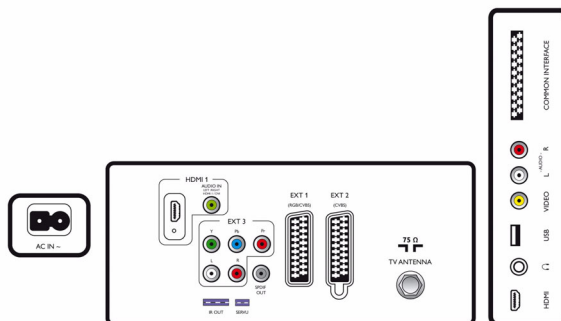

- Télécommande: détection de batterie faible, protection contre le vol de la batterie
- Mise à niveau micrologicielle possible: Logiciel de mise à niveau locale pour téléviseur, Possibilité de mise à niveau micrologicielle par USB
- Autres fonctionnalités: Verrou Kensington

Soins de santé

- Sécurité: Double isolation conforme aux normes de classe II
- Praticité: Sortie casque

Applications multimédias

- Connexions multimédias: USB
- Formats de lecture: MP3, Photos JPEG, MPEG-1, MPEG-2

Puissance

- Puissance électrique: 220-240 V, 50 Hz
- Consommation électrique: 50 W
- Consommation en veille: 0,15 W
- Température ambiante: De 5 °C à 35 °C

Caractéristiques environnementales

- Sécurité: Châssis ignifugé

Dimensions

- Dimensions de l'appareil (l x H x P): 540,6 x 355,5 x 67 mm
- Dimensions de l'appareil (support inclus) (l x H x P): 540,6 x 400 x 205 mm
- Dimensions de l'emballage (l x H x P): 590 x 521 x 160 mm
- Poids du produit: 4,83 kg
- Poids du produit (support compris): 5,11 kg
- Couleur du coffret: Panneau avant High Gloss Black avec boîtier noir
- Compatible avec fixations murales VESA: 100 x 100 mm

Accessoires

- Accessoires fournis: Télécommande, Piles pour télécommande, Cordon d'alimentation, Support de table, Livret de garantie
- Accessoires en option: Télécommande service RC2573GR, Support mural (inclinaison) 22AV3100/10

Date de publication
2010-09-05

Version: 3.2.6

12 NC: 8670 000 57331
EAN: 87 12581 51109 8

© 2010 Koninklijke Philips Electronics N.V.
Tous droits réservés.

Les caractéristiques sont sujettes à modification sans préavis. Les marques commerciales sont la propriété de Koninklijke Philips Electronics N.V. ou de leurs détenteurs respectifs.

www.philips.com

* Pour plus d'informations sur les pays équipés de la TNT, veuillez vous adresser à votre contact Philips.