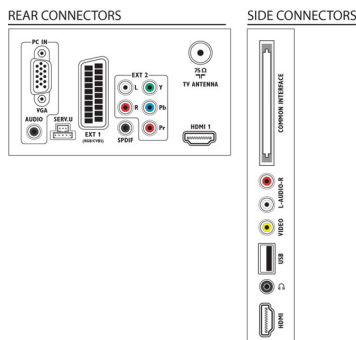

Zdravotní péče

- Ovládání: Dálkový ovladač pro více přístrojů
- Pohodlí: Výstup pro sluchátka, Nezávislé ztlumení hlavního reproduktoru
- Bezpečnost: Dvojitá izolace třídy II

Multimediální aplikace

- Multimediální připojení: USB
- Formáty přehrávání: MP3, Fotografie JPEG
- Formáty přehrávání videa: H264/MPEG-4 AVC, MPEG-1, MPEG-2, MPEG-4

Spotřeba

- Napájení ze sítě: 220-240V, 50/60 Hz
- Spotřeba elektrické energie (typická): 29 W
- Okolní teplota: 5 °C až 35 °C
- Průměrná roční spotřeba: 41 kWh
- Přítomnost olova: Ano*

Ekologické specifikace

- Bezpečnost: Kryt omezující oheň
- Pohotovostní režim s nízkou spotřebou: Ano
- SmartPower Eco: Ano

Rozměry

- Rozměry sady (Š x V x H): 526 x 343 x 49,4 mm
- Rozměry přístroje se stojanem (Š x V x H): 526 x 369 x 149 mm
- Rozměry krabice (Š x V x H): 580 x 426 x 133 mm
- Hmotnost výrobku: 4 kg
- Hmotnost výrobku (+ podstavec): 4,2 kg
- Kompatibilní s montáží na stěnu VESA: 75 x 75 mm

Příslušenství

- Dodávané příslušenství: Dálkový ovladač, Baterie pro dálkový ovladač, Napájecí kabel, Stojan na nábytek, Záruční list
- Volitelné příslušenství: Montáž na stěnu (náklon) 22AV3100/10, Dálkový ovladač pro nastavení 22AV8573/00

Datum vydání 2012-11-02

Verze: 3.0.5

12 NC: 8670 000 75935
EAN: 87 12581 60236 9

© 2012 Koninklijke Philips Electronics N.V.
Všechna práva vyhrazena.

Údaje mohou být změněny bez předchozího varování.
Ochranné známky jsou majetkem Koninklijke Philips Electronics N.V. nebo jejich příslušných vlastníků.

www.philips.com