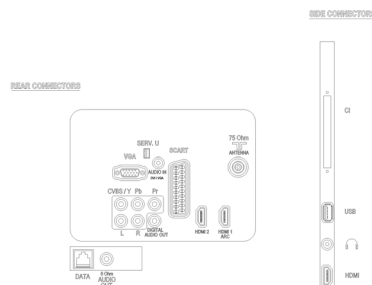

Zdravotná starostlivosť

- Ovládanie: Skupinové diaľkové ovládanie
- Vybavenie a vlastnosti: Slúchadlový výstup, Nezávislé stíšenie hlavného reproduktora
- Bezpečnosť: Kompatibilné so systémom privolania pomoci, Dvojitá izolácia triedy II

Multimediálne aplikácie

- Multimediálne pripojenia: USB

- Formáty prehrávania videa: H264/MPEG-4 AVC, MPEG-1, MPEG-2, MPEG-4, Kontajnery: AVI, MKV, WMV9/VC1
- Formáty prehrávania hudby: MP3
- Formáty prehrávania obrázkov: JPEG

Príkon

- Napájanie zo siete: 220 – 240 V, 50/60 Hz
- Okolité teplota: 5 °C až 35 °C
- Ročná spotreba energie: 37 kW h
- Spotr. energie v pohotovostnom stave: <0.3W
- Trieda energetického štítku: B
- Energetický štítk Európskej únie: 25 W

"Green" špecifikácie

- Bezpečnosť: Telo z materiálu so spomalením horenia
- Nízka spotreba energie v pohotovostnom režime: áno
- SmartPower Eco: áno

Rozmery

- Rozmery súpravy (Š x V x H): 514 x 323 x 45 mm
- Rozmery zariadenia so stojanom (Š x V x H): 514 x 361 x 147 mm
- Rozmery krabice (Š x V x H): 570 x 405 x 126 mm
- Hmotnosť výrobku: 4 kg
- Hmotnosť produktu (+ stojan): 4,2 kg
- Hmotnosť vrátane balenia: 5,9 kg
- Kompatibilné s upevnením na stenu VESA: 75 x 75 mm

Príslušenstvo

- Dodávané príslušenstvo: Diaľkové ovládanie, Batérie pre diaľkové ovládanie, Sieťový napájací kábel, Podstavec na stôl, Záručný list
- Voliteľné príslušenstvo: Nastaviteľné diaľkové ovládanie 22AV8573/00

Dátum vydania
2013-04-12

Verzia: 4.2.3

12 NC: 8670 000 92402
EAN: 87 12581 65196 1

© 2013 Koninklijke Philips Electronics N.V.
Všetky práva vyhradené.

Autor si vyhradzuje právo zmeny špecifikácií bez oznámenia. Ochranné známky sú majetkom Koninklijke Philips Electronics N.V. alebo ich príslušných vlastníkov.

www.philips.com