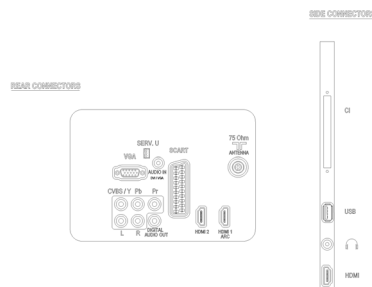

Zdravotní péče

- Ovládání: Dálkový ovladač pro více přístrojů
- Pohodlí: Výstup pro sluchátka, Nezávislé ztlumení hlavního reproduktoru
- Bezpečnost: Dvojitá izolace třídy II

Multimediální aplikace

- Multimediální připojení: USB
- Formáty přehrávání videa: H264/MPEG-4 AVC, MPEG-1, MPEG-2, Kontejnery: AVI, MKV, MPEG-4, WMV9/VC1
- Formáty přehrávání hudby: AAC, MP3
- Formáty přehrávání obrazu: JPEG

Spotřeba

- Napájení ze sítě: 220-240V, 50/60 Hz
- Spotřeba energie v pohotovostním režimu: < 0,3 W
- Okolní teplota: 5 °C až 35 °C
- Průměrná roční spotřeba: 35 kWh
- Značka energetické třídy: A
- Spotřeba dle energetického štítku EU: 24 W

Ekologické specifikace

- Bezpečnost: Kryt omezující oheň
- Pohotovostní režim s nízkou spotřebou: Ano
- SmartPower Eco: Ano

Rozměry

- Rozměry sady (Š x V x H): 519,8 x 340,3 x 38,3 mm
- Rozměry přístroje se stojanem (Š x V x H): 519,8 x 380,3 x 144,5 mm
- Rozměry krabice (Š x V x H): 576 x 426 x 108 mm
- Hmotnost výrobku: 3,07 kg
- Hmotnost výrobku (+ podstavec): 3,28 kg
- Hmotnost včetně balení: 4,42 kg
- Kompatibilní s montáží na stěnu VESA: 75 x 75 mm

Příslušenství

- Dodávané příslušenství: Dálkový ovladač, Baterie pro dálkový ovladač, Napájecí kabel, Stojan na nábytek, Záruční list
- Volitelné příslušenství: Dálkový ovladač pro nastavení 22AV8573/00

Reproduktory

- Vestavěné reproduktory: 2

Datum vydání 2013-04-15

Verze: 4.2.4

12 NC: 8670 000 91919
EAN: 87 12581 65054 4

© 2013 Koninklijke Philips Electronics N.V.
Všechna práva vyhrazena.

Údaje mohou být změněny bez předchozího varování.
Ochranné známky jsou majetkem Koninklijke Philips Electronics N.V. nebo jejich příslušných vlastníků.

www.philips.com