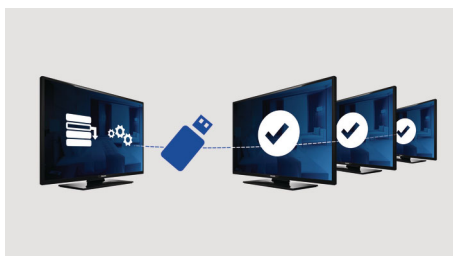

Klonowanie ustawień przez USB

Umożliwia proste kopiowanie wszystkich zaprogramowanych kanałów i ustawień z jednego telewizora do innych w czasie krótszym niż 1 minuta. Funkcja ta zapewnia jednakowe ustawienia w różnych telewizorach oraz znacznie skraca czas i koszty instalacji.

Tryb więzienia

Ten przyjazny telewizor jest wyposażony w funkcje trybu więzienia w celu kontrolowania komunikacji. Zaawansowany tryb zabezpieczający pozwala wyłączyć wybrane przez instytucje penitencjarne funkcje, np. telegazetę, elektroniczny przewodnik telewizyjny, napisy i porty USB.