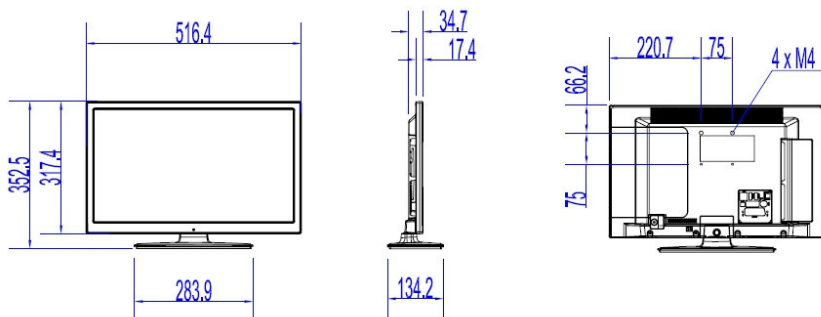

Dane techniczne

Obraz/wyświetlacz

- Wyświetlacz: LED Full HD
- Długość przekątnej ekranu: 22 cali / 55 cm
- Format obrazu: 16:9
- Rozdzielczość panelu: 1920 x 1080 pikseli
- Jasność: 250 cd/m²
- Kąt widzenia: 178° (poz.) / 178° (pion.)
- Współczynnik kontrastu (typowy): 3000

Wymiary

- Wymiary zestawu (szer. x wys. x gł.): 516 x 317 x 35/43 mm
- Wymiary zestawu z podstawą (szer. x wys. x gł.): 516 x 326 x 134 mm
- Waga produktu: 3,3 kg
- Waga produktu (z podstawą): 3,5 kg
- Uchwyt ścienny zgodny ze standardem VESA: M4, 75 x 75 mm