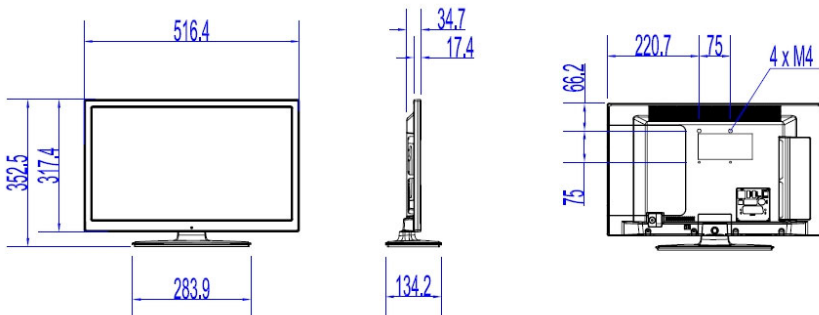

- Fitur Hemat Daya: Mode Eco
- Suhu sekitar: 5 °C hingga 45 °C

Dimensi

- Ukuran paket (L x T x D): 516 x 317 x 35/43 milimeter
- Ukuran paket dengan dudukan (L x T x D): 516 x 326 x 134 milimeter
- Berat produk: 3,3 kg
- Berat produk (+dudukan): 3,5 kg
- Kompatibel dengan dudukan dinding VESA: M4, 75 x 75 mm