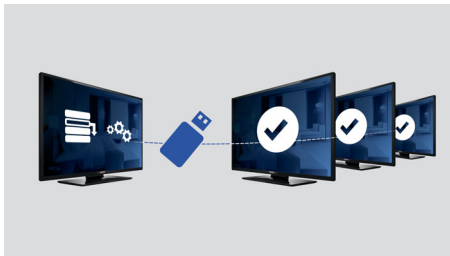

Kloning USB

Menyediakan kemampuan untuk menyalin semua pengaturan program dan program saluran dengan mudah dari satu TV ke set TV lainnya dalam kurang dari 1 menit. Fitur ini memastikan keseragaman antar set TV serta

mengurangi waktu dan biaya instalasi secara signifikan.

PrisonMode

Untuk mengontrol komunikasi, TV Perhotelan ini dilengkapi dengan pengaturan PrisonMode khusus. Mode Keamanan Canggih ini mematikan pengaturan tertentu yang tidak dibutuhkan di lembaga penahanan seperti Teletext, Panduan Program Elektronik, Teks, dan port USB.