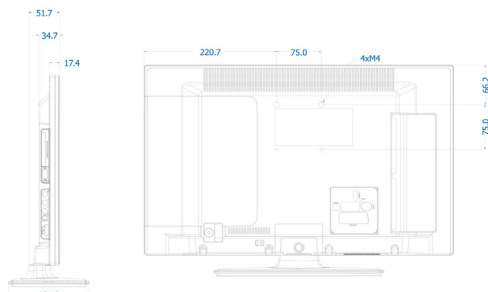

Dimenzije

- Dimenzije naprave (Š x V x G): 516 x 317 x 35/43 mm
- Dimenzije naprave s stoljalom (Š x V x G): 516 x 352 x 134 mm
- Teža izdelka: 2,8 kg
- Teža izdelka (s stoljalom): 3,0 kg
- Združljivo s standardom VESA za stenske nosilce: