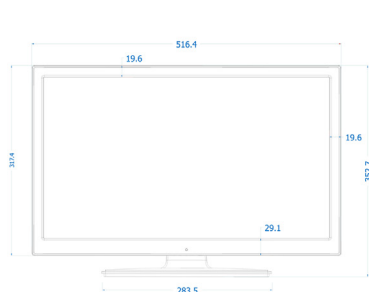

Dimenzije

- Dimenzije naprave (Š x V x G): 516 x 317 x 35/43 mm
- Dimenzije naprave s stoljalom (Š x V x G): 516 x 352 x 134 mm
- Teža izdelka: 2,8 kg
- Teža izdelka (s stoljalom): 3,0 kg
- Združljivo s standardom VESA za stenske nosilce: