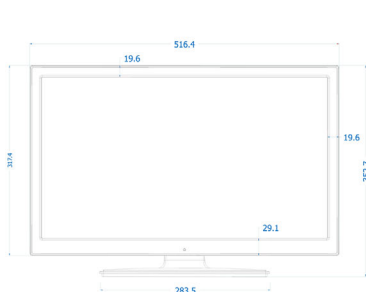

## Afmetingen

- Afmetingen van set (B x H x D): 516 x 317 x 35/43 mm
- Afmetingen apparaat (met standaard) (B x H x D): 516 x 352 x 134 mm
- Gewicht van het product: 2,8 kg
- Gewicht (incl. standaard): 3,0 kg
- Compatibel met VESA-wandmontagesysteem: 75 x 75 mm, M4