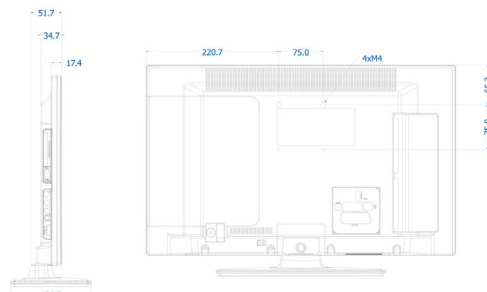

## Afmetingen

- Afmetingen van set (B x H x D): 516 x 317 x 35/43 mm
- Afmetingen apparaat (met standaard) (B x H x D): 516 x 352 x 134 mm
- Gewicht van het product: 2,8 kg
- Gewicht (incl. standaard): 3,0 kg
- Compatibel met VESA-wandmontagesysteem: 75 x 75 mm, M4