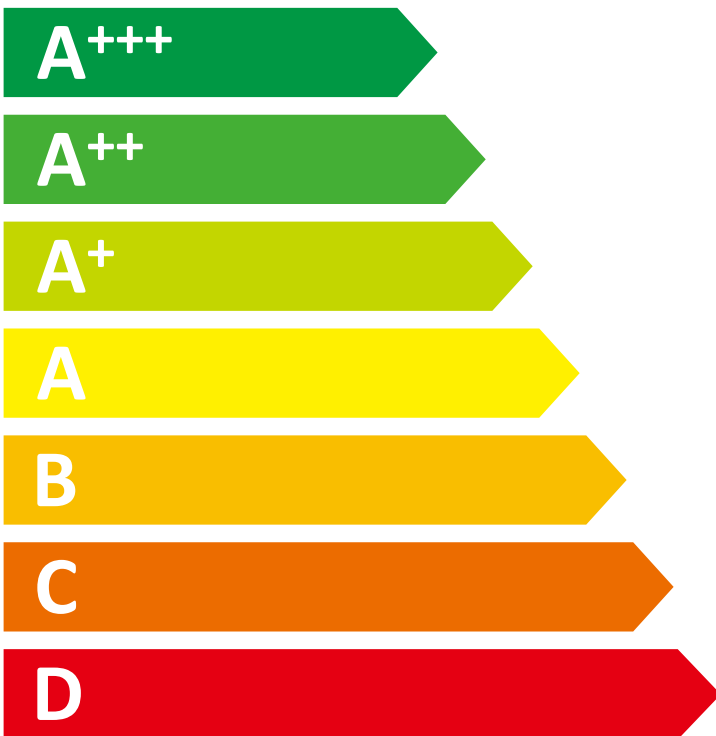

ENERG

енергия · ενεργεια

PHILIPS

227E6L

ENERGIA · ЕНЕРГИЯ
 ENERGEIA · ENERGIJA
 ENERGY · ENERGIE
 ENERGI

21
Watt

31
kWh/annum

54,6
cm