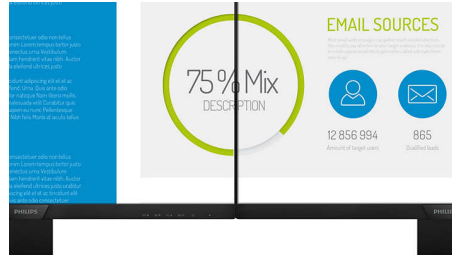

極限まで狭くした縁

フィリップスの新型ディスプレイは、縁を極限まで狭くすることにより視界を邪魔する面積を最小限にして、表示サイズの最大化を可能にしています。ゲーム、グラフィックデザイン、プロフェッショナルアプリケーションなど、マルチディスプレイやタイリングのセットアップに特に適しており、1つの大型ディスプレイの感覚で使用できます。