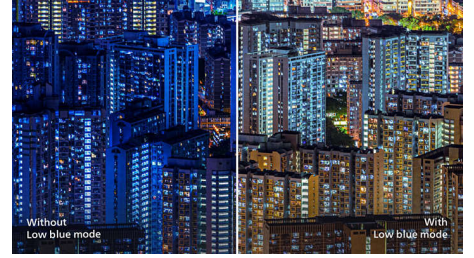

ローブルーモード

臨床研究では、紫外線が目に悪影響を与えるのと同じように、LED ディスプレイから発せられる短波長ブルーライトもまた、目に悪影響を与え、経時的に視力にも影響することが証明されています。目の健康を考えて開発されたフィリップスのローブルーモード設定では、スマートソフトウェアテクノロジーによって有害な短波長ブルーライトをカットします。