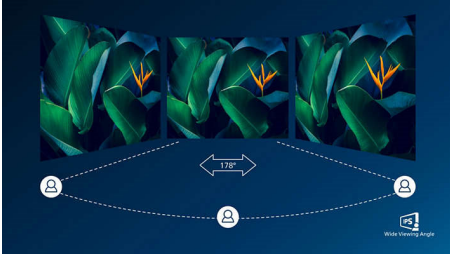

Philips
液晶モニター

E Line

22 (21.5 インチ / 54.6 cm 対角)
1920 x 1080 (フル HD)

226E9QDSB

細部まで鮮明でくっきりとした映像

このスタイリッシュな高性能モニターは、限界のない視聴体験を提供します。ワイドビューディスプレイにより、正面のどの角度から見てもくっきりとした鮮明な映像を楽しむことができます。また、ちらつき防止テクノロジーにより、長時間の視聴でも目の疲れを軽減します。

ユーザーにやさしい設計

- フル HD エンターテインメントを楽しめる HDMI 対応
- 目の疲れを軽減するちらつき防止テクノロジー
- 目に優しいローブルーモード
- 縁が狭く、シームレスな外観

毎日をより快適に

- 低い消費電力で、光熱費を節約
- 国際基準に適合した環境にやさしい素材

いつでも鮮明な映像

- IPS LED ワイド表示テクノロジーで画像と色を正確に表現
- 細部までくっきり再現する 16:9 フル HD ディスプレイ
- AMD FreeSync™ テクノロジーがストレスのないスムーズなゲームプレイを実現

PHILIPS

特長

IPS テクノロジー

IPS ディスプレイは、178/178 度の超広視野角を実現する先進テクノロジーを採用し、ほぼどの角度からでもディスプレイを見ることができます。IPS ディスプレイは、標準的な TN パネルと異なり、画像を鮮やかな色彩でくっきりと表示します。このため、写真、映画、ウェブの閲覧だけでなく、色の正確性や一貫した明るさを常に求める専門用途にも最適です。

16:9 フル HD ディスプレイ

になりません。この新しいフィリップスのモニターならそんな心配は不要です。AMD FreeSync™ テクノロジーと、スムーズですばやいリフレッシュ、超高速レスポンスタイムにより、事実上どのようなフレームレートでも滑らかでアーチファクトのないパフォーマンスを実現します。

極限まで狭くした縁

フィリップスの新型ディスプレイは、縁を極限まで狭くすることにより視界を邪魔する面積を最小限にして、表示サイズの最大化を可能にしています。ゲーム、グラフィックデザイン、プロフェッショナルアプリケーションなど、マルチディスプレイやタイリングのセットアップに特に適しており、1つの大型ディスプレイの感覚で使用できます。