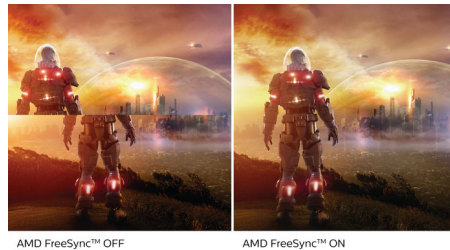

Ултраплавен геймплей

Играенето не трябва да бъде избор между накъсан геймплей и разбити кадри. С новите монитори Philips не се налага. Насладете се на плавна производителност без артефакти при всякаква кадрова честота с технологията AMD FreeSync™, плавното бързо обновяване и ултрабързото време за реакция.