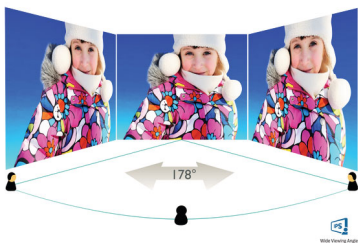

Акценти

IPS технология

Дисплеите с IPS използват авангардна технология, която ви дава изключително широките ъгли на гледане от 178/178 градуса, а това прави възможно дисплеят да се гледа от почти всеки ъгъл. За разлика от стандартните TN панели, IPS дисплеите ви дават забележително контрастни образи с живи цветове, което ги прави идеални не само за снимки, филми и интернет, но и за професионални приложения, които изискват точност на цветовете и постоянна яркост по всяко време.