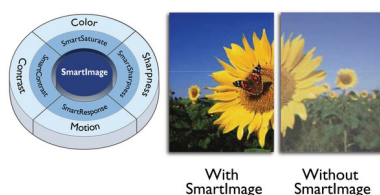

PHILIPS

特長

IPS テクノロジー

IPS ディスプレイは、178/178 度の超広視野角を実現する先進テクノロジーを採用し、ほとどの角度からでもディスプレイを見ることができます。IPS ディスプレイは、標準的な TN パネルと異なり、画像を鮮やかな色彩でくっきりと表示します。このため、写真、映画、ウェブブラウザだけでなく、色の正確性や一貫した明るさを常に求める専門用途にも最適です。

16:9 フル HD ディスプレイ

画質は重要です。従来のディスプレイも高品質を提供していますが、期待されているのはそれ以上のものです。このディスプレイは、高性能フル HD 解像度 (1920 x 1080) を備えています。細部までくっきり再現するフル HD に、高輝度で驚異のコントラストにリアルなカラーを組み合わせ、現実さながらの画像が期待できます。

極限まで狭くした縁

フィリップスの新型ディスプレイは、縁を極限まで狭くすることにより視界を邪

魔する面積を最小限にして、表示サイズの最大化を可能にしています。ゲーム、グラフィックデザイン、プロフェッショナルアプリケーションなど、マルチディスプレイやタイリングのセットアップに特に適しており、1つの大型ディスプレイの感覚で使用できます。

SmartImage

SmartImage は、画面に表示されるコンテンツを分析してディスプレイのパフォーマンスを最適化するフィリップス独自の最先端テクノロジーです。使いやすいインターフェイスでは、オフィス、写真、映画、ゲーム、エコノミーなど、用途に合わせて各種モードを選択できます。コントラスト、彩度、鮮明度が選択内容に応じて動的に最適化され、究極的なディスプレイパフォーマンスを実現します。エコノミーモードを選択すると、電力消費量が大きく削減されます。すべてがボタンを1つ押すだけでリアルタイムに実行されます。