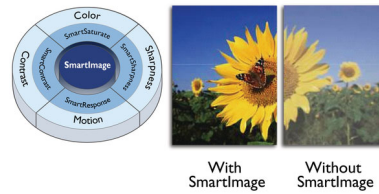

SmartImage

SmartImage je vrhunska i efikasna tehnologija preduzeća Philips koja analizira sadržaj koji se prikazuje na ekranu i daje vam optimizovan radni učinak ekrana. Interfejs prilagođen korisnicima omogućava izbor više režima: Office (kancelarija), Photo (fotografije), Movie (film), Game (igre), Economy (ekonomičnost) i sl. da bi se prilagodio trenutnoj upotrebi. Na osnovu izbora, SmartImage dinamički optimizuje kontrast, zasićenost boja i oštrinu slika i video snimaka za vrhunske radne karakteristike ekrana. Ekonomični režim donosi veliku uštedu energije. Sve se dešava trenutno, dodirnom na jedno dugme!