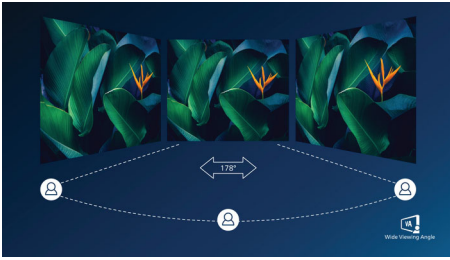

Tapasztalja meg a valódi multimédiát

- Beépített sztereó hangszórók multimédiához
- A HDMI univerzális digitális csatlakoztatóságot biztosít
- DisplayPort csatlakozás a látvány maximalizálásáért

PHILIPS

LCD monitor
V sorozat 22"-es (21,5" / 54,6 cm átmérő), 1920 x 1080 (Full HD)

Fénypontok

VA-kijelző

A Philips VA LED-kijelző korszerű, réteges, függőleges elrendezésű technológiát használ, amely rendkívül nagy kontrasztarányt biztosít a széles nézési szögű és élénk színű képeken. Míg az általános irodai alkalmazásokat könnyű használni, a kijelző kifejezetten fényképek, internetezés, mozifilmek, játékok és igényes grafikai alkalmazások számára lett kifejlesztve. Az optimalizált pixelkezelési technológia 178/178 fokos, rendkívül széles betekintési szöveget biztosít, ami éles képeket eredményez.