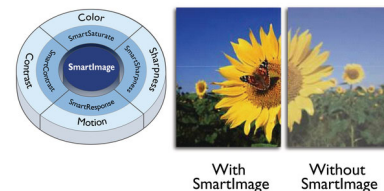

SmartPicture

SmartPicture es una exclusiva y vanguardista tecnología de Philips que analiza el contenido que aparece en tu pantalla y te proporciona un rendimiento de pantalla optimizado. La sencilla interfaz te permite seleccionar varios modos, como el de oficina, imagen, entretenimiento, ahorro, etc., para adaptarse a la aplicación en uso. En función de la selección, SmartPicture optimiza dinámicamente el contraste, la saturación del color y la nitidez de las imágenes y los vídeos para obtener un rendimiento de pantalla inmejorable. La opción del modo de

ahorro te ofrece un mayor ahorro de energía. Todo ello en tiempo real y con sólo pulsar un botón.

SmartSound

SmartSound te permite seleccionar distintos modos, como Película, Juegos, Música, etc., con los que se activan automáticamente las frecuencias predefinidas que mejoran el sonido dependiendo de la función