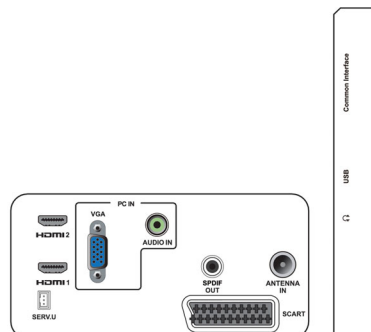

Soporte

- Inclinación: 0/+15 grado

Sintonizador/recepción/transmisión

- Entrada de antena: Coaxial de 75 ohmios (IEC75)
- Sistema de televisión: PAL I, PAL B/G, PAL D/K, SECAM B/G, SECAM D/K, SECAM L/L'
- Reproducción de vídeo: NTSC, PAL, SECAM
- Pantalla del sintonizador: PLL
- CI/CI+: sí (clave CI+ grabada en el equipo)
- Televisión digital: DVB-C, DVB-T
- Compatible con MPEG-2, MPEG-4
- MHEG-5
- Bandas del sintonizador: Hiperbanda, Canal S, UHF, VHF

Conectividad

- Ext en el lateral: CI+, 1 x USB (JPG/MP3/Vídeo), Auriculares
- Ext en la parte posterior: 1 x D-sub, 2 x HDMI (1.4a), 1 x entrada de audio para PC, 1 x euroconector, 1 x salida SPDIF (RCA), 1 x sintonizador

Potencia

- En modo: 30 W (típ.)/45 W (máx.)
- Modo desactivado: 0,3 W (típ.)
- Modo de espera: 0,3 W (típ.)
- Temperatura ambiente: 5 °C a 40 °C
- Red eléctrica: 100-240 V de CA, 50-60 Hz

Dimensiones

- Embalaje en mm (an. x al. x prof.): 565 x 434 x 116 mm
- Producto con soporte (mm): 511 x 368 x 174 mm
- Producto sin soporte (mm): 511 x 317 x 47 mm

Peso

- Producto con embalaje (kg): 4,85 kg

- Producto con soporte (kg): 3,58 kg
- Producto sin soporte (kg): 3,35 kg

Accesorios

- Accesorios incluidos: Cable de alimentación, Mando a distancia (con pila), Guía de inicio rápido, Manual de usuario, Cable VGA

Fecha de emisión
2022-05-15

Versión: 1.0.1

12 NC: 8670 000 98043
EAN: 87 12581 66898 3

© 2022 Koninklijke Philips N.V.
Todos los derechos reservados.

Las especificaciones están sujetas a cambios sin previo aviso. Las marcas registradas son propiedad de Koninklijke Philips N.V. o de sus propietarios respectivos.

www.philips.com