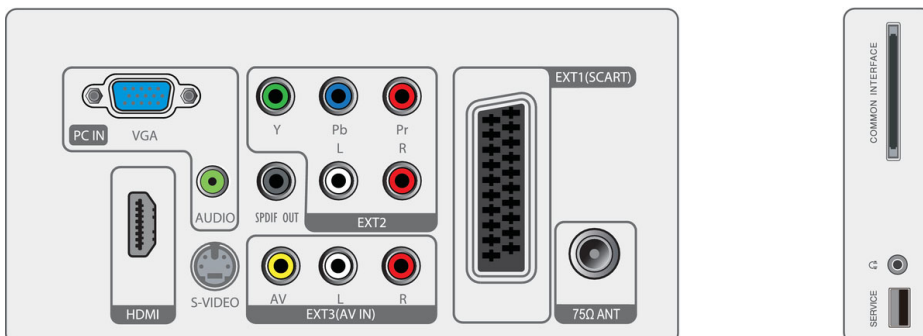

- SmartImage: Eco, Película, Personal, Estándar, Vivo
- SmartSound: Música, Voz, Personal
- Teletexto: Teletexto inteligente para 1000 páginas

Soporte

- Inclinación: -3/+12 grado

Sintonizador/recepción/transmisión

- Entrada de antena: Coaxial de 75 ohmios (IEC75)
- Sistema de televisión: PAL I, PAL B/G, PAL D/K
- Reproducción de vídeo: NTSC, PAL
- Pantalla del sintonizador: PLL

Conectividad

- Ext 1: Entrada SCART
- Ext 2: Entrada YPbPr, Entrada I/D de audio
- Ext 3: Entrada I/D de audio, Entrada AV
- Otras conexiones: Entrada PC VGA, Entrada de audio para PC, HDMI, Salida S/PDIF (coaxial), Entrada de S-vídeo
- Otras conexiones (en el lateral): Interfaz común, Salida de auriculares, Servicio

Potencia

- En modo: 25 W (típ.)
- Modo desactivado: 0,2 W (típ.)
- Modo de espera: 0,5 W (típ.)
- Temperatura ambiente: 0 °C a 40 °C
- Red eléctrica: 100-240 V, 50/60 Hz

Dimensiones

- Embalaje en mm (an. x al. x prof.): 570 x 459 x 118 mm
- Producto con soporte (mm): 519 x 404 x 176 mm
- Producto sin soporte (mm): 519 x 404 x 47 mm

Peso

- Producto con embalaje (kg): 6 kg
- Producto con soporte (kg): 4,6 kg
- Producto sin soporte (kg): 4 kg

Accesorios

- Accesorios incluidos: Soporte para la mesa, Guía de inicio rápido, Manual de usuario, Mando a distancia, Cable VGA, Cable de audio, Cable de alimentación

Fecha de emisión
2022-05-17

Versión: 2.0.3

12 NC: 8670 000 67333
EAN: 87 12581 56150 5

© 2022 Koninklijke Philips N.V.
Todos los derechos reservados.

Las especificaciones están sujetas a cambios sin previo aviso. Las marcas registradas son propiedad de Koninklijke Philips N.V. o de sus propietarios respectivos.

www.philips.com