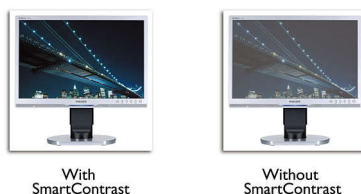

ちらつき防止テクノロジー

LED バックライトスクリーンでは、明るさのコントロール方法により、目の疲れの原因となるちらつきが発生する場合があります。フィリップスのちらつき防止テクノロジーは、まったく新しい方法によって明るさを調整して、ちらつきを軽減することで、快適な視聴を可能にします。

SmartImage

SmartImage は、画面に表示されるコンテンツを分析してディスプレイのパフォー

マンスを最適化するフィリップス独自の最先端テクノロジーです。使いやすいインターフェイスでは、オフィス、写真、映画、ゲーム、エコノミーなど、用途に合わせて各種モードを選択できます。コントラスト、彩度、鮮明度が選択内容に応じて動的に最適化され、究極的なディスプレイパフォーマンスを実現します。エコノミーモードを選択すると、電力消費量が大きく削減されます。すべてがボタンを 1 つ押すだけでリアルタイムに実行されます。

SmartContrast

SmartContrast は、表示するコンテンツを分析するフィリップスのテクノロジーです。色の調整やバックライトの強度の抑制を自動的に行い、デジタルの画像やビデオの品質を高めたり、色合いが暗いゲームをプレイしたりする場合にコントラストを動的に調整します。エコノミーモードの選択時には、日常的なオフィスアプリケーションと省エネに適した表示になるように、コントラストを調整し、バックライトを微調整します。