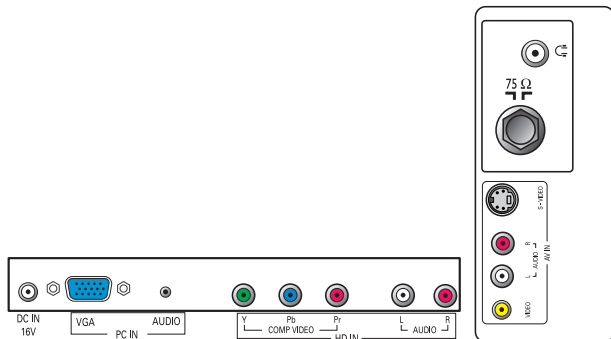

支持的显示分辨率

计算机格式	分辨率	刷新率
分辨率	640 x 480	60Hz
	800 x 600	56, 60Hz
视频格式	分辨率	刷新率
	480i	60Hz
	480p	60Hz
	576i	50Hz
	576p	50Hz
	720p	60Hz
	1080i	60Hz

音响

- 输出功率 (RMS): 2 x 3 瓦
- 声音增强: 虚拟环绕音效
- 声音系统: 单声道, 立体声

扬声器

- 内置扬声器: 2

便利性

- 便于安装: 自动存储, 微调, PLL 数字调谐
- 易于使用: 自动音量调衡, 灵智画面控制, 智能

声控

- 遥控器类型: RC19335016
- 遥控器: 电视
- 屏幕格式调整: 4:3, 4:3 扩展, 16:9 压缩
- 便利性增强: 定时关机
- VESA 安装: 100 x 100 毫米 (底座)
- 儿童保护: 儿童锁 + 父母端控件

调谐器 / 接收 / 发送

- 调谐波段: Hyperband 技术, S-Channel, UHF, VHF
- 电视系统: PAL D/K
- 天线输入: 75 欧姆同轴 (IEC75)

连通性

- AV I: 音频 L/R 输入, CVBS 输入, S-Video
- 高清输入: 音频 L/R 输入, YPbPr
- 计算机: 3.5 毫米 PC 音频输入 x1, VGA 输入 D-Sub 15HD
- 耳机: 耳机输出 3.5 毫米插孔

电源

- 功耗: < 55 瓦
- 待机功耗: < 1 瓦
- 环境温度: 5°C 至 40°C
- 电源: 90-264 伏交流电, 50/60 赫兹

尺寸

- 产品重量 (含座架): 8.3 千克
- 产品重量 (含支架) (磅): 18.3 磅
- 电视机尺寸 (带支架) (宽 x 高 x 厚): 590 x 448.5 x 236 毫米
- 电视机尺寸 (带支架) (英寸) (宽 x 高 x 厚): 23.2 x 17.7 x 9.3 英寸

配件

- 随附配件: 遥控器电池, 电源线, 快速入门指南, 遥控器, 用户手册, 保修证书

产品集锦

LCD SVGA 显示屏, 800 x 600p

这款 SVGA 显示屏采用了最先进的 LCD 技术, 具有 800 x 600 像素的增强型分辨率。它可生成清晰流畅且无闪烁的逐行扫描图像以及最佳的亮度和超凡的色彩。此绚丽的图像将带给您增强的观看体验。

晶晰

晶晰功能集画面增强、对比度增强和色彩改良于一体, 实现了图像层次改善。

逐行扫描

逐行扫描技术可使图像的垂直分辨率加倍, 从而产生明显清晰的画面。与首先向屏幕发送奇数行画面, 接着发送偶数行画面不同, 取而代之的是同时发送奇数行和偶数行的画面。用最大解晰度瞬间创建整个画面。在此速度下, 您的肉眼将看到一个更加清晰的画面, 不会出现线条结构。

虚拟环绕音效

虚拟环绕音效创造了另一种音频通道, 为您带来影院般的音响体验。

灵智图像和灵智声音

您可以通过遥控器上的一个键直接进入灵智图像和灵智声音的飞利浦预设模式。您可以为各种图像和声音模式选择最佳的图像和音响设定。

分量视频输入 (YPbPr)

分量视频是具有最高质量的模拟视频的互连标准。它比 S-video 和复合视频更清晰。

VGA 输入

电视机具有 VGA 输入端口, 它与来自 PC 的信号兼容。这也就是说既可以将该设备用作电视机, 也可以将它用作 PC 显示器, 十分方便。

发行日期 2007-11-24

版本: 3.0

12 NC: 8639 000 16853
EAN: 87 10895 95083 1

© 2007 Koninklijke Philips Electronics N.V.
保留所有权利。

规格如有更改, 恕不另行通知。所有商标是 Koninklijke Philips Electronics N.V. 或它们各自所有者的财产。

www.philips.com