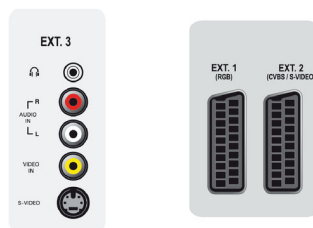

Anschlussmöglichkeiten

- Ext 1 Scart: Audio links/rechts, FBAS-Ein-/Ausgang, RGB
- Ext 2 Scart: Audio links/rechts, FBAS-Ein-/Ausgang, S-Video-Eingang
- Anzahl Scartanschlüsse: 2
- Ext 3: S-Video-Eingang, FBAS-Eingang, Linker/rechter Audio-Eingang
- Ext 4: YPbPr, Linker/rechter Audio-Eingang
- Ext 5: HDMI
- Ext 6: HDMI
- Anzahl der A/V-Anschlüsse: 7
- Weitere Anschlüsse: Kopfhörer-Ausgang,

Common Interface

Leistung

- Umgebungstemperatur: 5 °C bis 40 °C
- Netzstrom: 220-240 V, 50/60 Hz
- Stromverbrauch: < 58 W
- Standby-Stromverbrauch: <1 W

Zubehör

- Mitgeliefertes Zubehör: Design Tischfuß, Netzkabel, Schnellstartanleitung, Benutzerhandbuch, Registrierungskarte, Garantiezertifikat, Fernbedienung, Batterien für Fernbedienung

Abmessungen

- Gehäusefarbe: Black High Gloss
- Abmessungen Gerät (B x H x T): 495 x 419 x 92 mm
- Abmessungen Gerät inkl. Fuß (B x H x T): 495 x 467 x 193 mm
- Produktgewicht: 7,3 kg
- Produktgewicht (+ Ständer): 8,8 kg
- Abmessungen Box (B x H x T): 602 x 552 x 202 mm
- VESA-kompatible Wandhalterung: 100 x 100 mm

Stereo system					Transmission system					
2CS DK	NICAM DK	2CS BG	NICAM I	NICAM LL'	PAL BG	PAL D/K	PAL I	SECAM BG	SECAM DK	SECAM LL'
•	•	•	•	•	•	•	•	•	•	•

Ausstellungsdatum
2022-04-26

Version: 9.0.12

12 NC: 8670 000 29839
EAN: 87 12581 33385 0

© 2022 Koninklijke Philips N.V.
Alle Rechte vorbehalten.

Technische Daten können ohne vorherige Ankündigung geändert werden. Die Marken sind Eigentum von Koninklijke Philips N.V. oder der jeweiligen Firmen.

www.philips.com