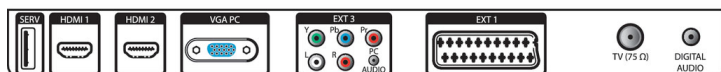

- Bildformatsjustering: 16:9-komprimering, 4:3, 4:3-förstoring
- Text-TV: 100 sidor Smarttext
- Smartläge: Film, Personlig, Energisparläge, Standard, Levande

Mottagare/mottagning/sändning

- Antenngång: 75 ohm koaxial (IEC75)
- TV system (TV-system): PAL I, PAL B/G, PAL D/K, Secam B/G, Secam D/K, Secam L/L'
- Videouppspelning: NTSC, Secam, PAL
- DVB: DVB, markbunden *
- Radioband: Hyperband, S-kanal, UHF, VHF

Anslutningar

- Ext 1-SCART: Ljud v/h, CVBS-ingång/utgång, RGB
- Ext 2: S-videoingång, CVBS-ingång, Audio L+R-ingång
- Ext 3: YPbPr, Audio L+R-ingång
- HDMI 1: HDMI v1.3
- HDMI 2: HDMI v1.3
- EasyLink (HDMI-CEC): Uppspelning med en knapptryckning, System-standby
- Andra anslutningar: Hörlur ut, Ingång för datorljud, PC-ingång VGA, S/PDIF-utgång (koaxial), Common Interface

Effekt

- Omgivningstemperatur: 5 °C till 35 °C
- Nätström: 100-240 V, 50/60 Hz
- Strömförbrukning: 58 W
- Strömförbrukning i standby-läge: <0,3 W

Mått

- Utrustningens mått (B x H x D): 470 x 406 x 71 mm
- Apparatstorlek med stativ (B x H x D): 470 x 448 x 205 mm
- Vikt inkl. förpackning: 9,7 kg
- Produktvikt: 5,8 kg
- Produktvikt (+stativ): 6,7 kg
- Lådans mått (B x H x D): 572 x 500 x 225 mm
- VESA-fäste för väggmontering: 100 x 100 mm

Tillbehör

- Tillbehör som medföljer: Bordsställning, Nätkabel, Snabbstartguide, Bruksanvisning, Garantiercertifikat, Fjärrkontroll, Batterier för fjärrkontrollen

Publiceringsdatum
2019-06-25

Version: 3.0.13

12 NC: 8670 000 35204
EAN: 87 12581 37699 4

© 2019 Koninklijke Philips N.V.
Med ensamrätt.

Specifikationerna kan ändras utan föregående meddelande. Alla varumärken tillhör Koninklijke Philips N.V. eller sina respektive ägare.

www.philips.com