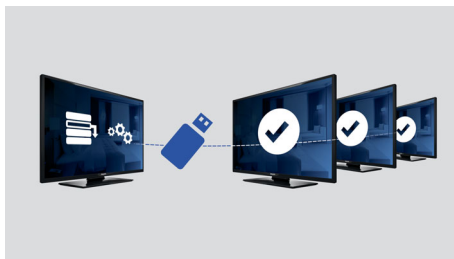

Přednosti

USB klonování

Nabízí možnost snadného zkopírování všech naprogramovaných nastavení z jednoho televizoru do dalších za méně než minutu. Tato funkce zajišťuje jednotné nastavení televizorů a významně zkracuje dobu a náklady na instalaci.

Omezení hlasitosti

Tato funkce předem určí rozsah hlasitosti, ve kterém může televizor fungovat. Tím se zabrání příliš vysokému nastavení hlasitosti a vyloučí se rušení sousedů.

Uzamčení nabídky pro instalaci

Zabraňuje neautorizovanému přístupu k nabídce pro instalaci a konfiguraci, čímž zajišťuje maximální pohodlí hostů a předchází zbytečným nákladům na opětovné programování.

Nízká spotřeba energie

Televizory Philips jsou navrženy tak, aby byla co nejvíce snížena spotřeba energie. To nejen snižuje dopad na životní prostředí, ale také omezuje provozní náklady.

Integrovaný připojovací panel

Integrovaný připojovací panel umožňuje hostům bezproblémově připojovat k televizoru svá vlastní zařízení bez nutnosti použít externí připojovací panel.

LED

Nejpokročilejší světelná technologie LED v tomto televizoru kombinuje atraktivní minimalistický design s úžasnou kvalitou obrazu a také s nejnižší spotřebou energie ve své kategorii. Navíc světelná technologie LED neobsahuje žádné nebezpečné materiály. Díky podsvícení LED si můžete vychutnat nízkou spotřebu energie, vysoký jas, neuvěřitelný kontrast a ostrost i živé barvy.