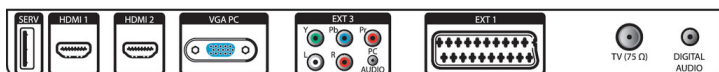

Anschlussmöglichkeiten

- Ext 1 Scart: Audio links/rechts, FBAS-Ein-/Ausgang, RGB
- Ext 2: S-Video-Eingang, FBAS-Eingang, Linker/rechter Audio-Eingang
- Ext 3: YPbPr, Linker/rechter Audio-Eingang
- HDMI 1: HDMI V1.3
- HDMI 2: HDMI V1.3
- EasyLink (HDMI-CEC): System-Start, System Standby-Modus
- Weitere Anschlüsse: Kopfhörer-Ausgang, PC-Audio-Eingang, PC-VGA-Eingang, SP-DIF-Ausgang (koaxial), Common Interface

- 567 x 399 x 215 mm
- VESA-kompatible Wandhalterung: 100 x 100 mm

Zubehör

- Mitgeliefertes Zubehör: Design Tischfuß, Netzkabel, Schnellstartanleitung, Benutzerhandbuch, Garantiezertifikat, Fernbedienung, Batterien für Fernbedienung