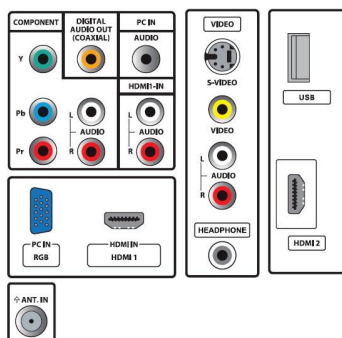

Altavoces

- Altavoces integrados: 2

Comodidad

- Protección para niños: Bloqueo infantil + control para padres
- Reloj: Temporizador
- Instalación simplificada: almacenamiento automático de canales
- Manejo simplificado: Nivelador automático de volumen (AVL), AutoPicture, AutoSound, Asistente de configuración, Control lateral

Conectividad

- AV 1: Entrada I/D de audio, YPbPr
- AV 2: Entrada I/D de audio, CVBS, S-video
- HDMI 1: Salida de audio analógica Izq/Dch, HDMI
- HDMI 2: HDMI
- Salida de audio: digital: Coaxial (cinch)
- Otras conexiones: Entrada de audio para PC, Entrada PC VGA, Salida de audífonos
- USB: USB
- EasyLink (HDMI-CEC): Reproducción con un solo botón, Energía, Información del sistema (idioma de menú), Control de audio del sistema, Modo de espera del sistema

Accesorios

- Accesorios incluidos: Soporte para mesa, Cable de corriente, Guía de inicio rápido, Manual del usuario, Tarjeta de registro, Control remoto, Baterías para control remoto

Fecha de publicación
2012-01-22