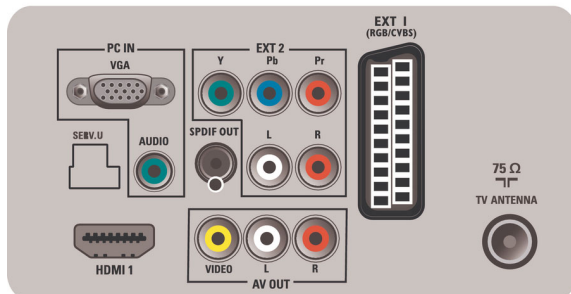

- Antenneneingang: 75 Ohm koaxial (IEC75)
- TV-System: PAL I, PAL B/G, SECAM B/G, SECAM L/L', DVB COFDM 2 K/8 K
- Video-Wiedergabe: NTSC, Secam, PAL
- DVB: DVB-T*
- Frequenz-Bänder: Hyperband, S-Kanal, UHF, VHF

Anschlussmöglichkeiten

- Ext 1 Scart: Audio links/rechts, RGB
- Anzahl Scartanschlüsse: 1
- Ext 3: YPbPr, Linker/rechter Audio-Eingang
- Vordere/seitliche Anschlüsse: FBAS-Eingang, Linker/rechter Audio-Eingang, USB 2.0

- Digitaler Audio-Ausgang: Koaxial (Cinch)
- Weitere Anschlüsse: Composite-Video-Ausgang (FBAS), Monitorausgang, L/R (Cinch), PC-VGA-Eingang und L/R Audio-Eingang, SP-DIF-Ausgang (koaxial), Common Interface
- HDMI 1: HDMI V1.3
- EasyLink (HDMI-CEC): System-Start, EasyLink

Leistung

- Umgebungstemperatur: 5 °C bis 40 °C
- Netzstrom: 220-240V, 50 Hz
- Stromverbrauch: 40 W
- Standby-Stromverbrauch: 0,30 W

Abmessungen

- Abmessungen Gerät (B x H x T): 467,8 x 324,6 x 67,3 mm
- Abmessungen Gerät inkl. Fuß (B x H x T): 467,8 x 362,6 x 140 mm
- Produktgewicht: 3,85 kg
- Produktgewicht (+ Ständer): 4,06 kg
- Abmessungen Box (B x H x T): 514 x 405 x 160 mm
- Gehäusefarbe: High Gloss Deco Front mit schwarzem Gehäuse
- VESA-kompatible Wandhalterung: 100 x 100 mm

Zubehör

- Mitgeliefertes Zubehör: Design Tischfuß, Netzkabel, Schnellstartanleitung, Benutzerhandbuch, Garantiezertifikat, Fernbedienung, 2 AAA-Batterien, Erklärung zur Software

Rear connectors

Side

Ausstellungsdatum
2019-06-26

Version: 3.4.5

12 NC: 8670 000 48984
EAN: 87 12581 46058 7

© 2019 Koninklijke Philips N.V.
Alle Rechte vorbehalten.

Technische Daten können ohne vorherige Ankündigung geändert werden. Die Marken sind Eigentum von Koninklijke Philips N.V. oder der jeweiligen Firmen.

www.philips.com