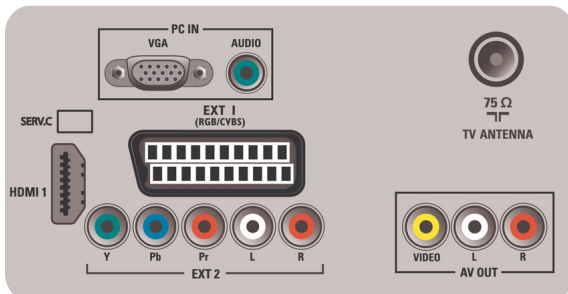

Anschlussmöglichkeiten

- Ext 1 Scart: Audio links/rechts, RGB
- Anzahl Scartanschlüsse: 1
- Ext 3: YPbPr, Linker/rechter Audio-Eingang
- Vordere/seitliche Anschlüsse: FBAS-Eingang, Linker/rechter Audio-Eingang
- Weitere Anschlüsse: Composite-Video-Ausgang (FBAS), Monitorausgang, L/R (Cinch), PC-VGA-Eingang und L/R Audio-Eingang
- HDMI 1: HDMI V1.3
- EasyLink (HDMI-CEC): System-Start, EasyLink

Leistung

- Umgebungstemperatur: 5 °C bis 40 °C
- Netzstrom: 220-240V, 50 Hz

- Stromverbrauch: 40 W
- Standby-Stromverbrauch: 0,30 W

Abmessungen

- Abmessungen Gerät (B x H x T): 467,8 x 324,6 x 67,3 mm
- Abmessungen Gerät inkl. Fuß (B x H x T): 467,8 x 362,6 x 140 mm
- Produktgewicht: 3,85 kg
- Produktgewicht (+ Ständer): 4,06 kg
- Abmessungen Box (B x H x T): 514 x 405 x 160 mm
- Gehäusefarbe: High Gloss Deco Front mit schwarzem Gehäuse
- VESA-kompatible Wandhalterung: 100 x 100 mm

Zubehör

- Mitgeliefertes Zubehör: Design Tischfuß, Netzkabel, Schnellstartanleitung, Benutzerhandbuch, Garantiezertifikat, Fernbedienung, 2 AAA-Batterien

Rear connectors

Side

Ausstellungsdatum
2019-11-12

Version: 3.5.6