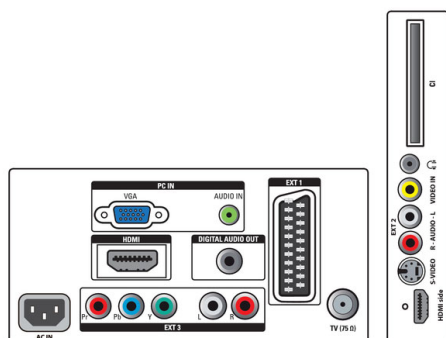

Sintonizzatore/Ricezione/Trasmissione

- Ingresso antenna: Coassiale da 75 Ohm (IEC75)
- sistema TV: PAL I, PAL B/G, PAL D/K, SECAM B/G, SECAM D/K, SECAM L/L'
- Riproduzione video: NTSC, SECAM, PAL
- DVB: DVB terrestre *
- Bande sintonizzatore: iperbanda, S-Channel, UHF, VHF

Connettività

- EXT 1 SCART: Audio L/R, Ingresso/uscita CVBS, RGB
- Ext 2: Ingresso S-video, Ingresso CVBS, Ingresso audio L/R
- Ext 3: YPbPr, Ingresso audio L/R
- HDMI 1: HDMI v1.3
- HDMI 2: HDMI v1.3
- EasyLink (HDMI-CEC): Riproduzione One Touch, Standby del sistema
- Altri collegamenti: Uscita cuffia, Ingresso audio PC, Ingresso PC VGA, Uscita S/PDIF (coassiale), Interfaccia standard

Alimentazione

- Temperatura ambiente: Da 5 a 35 °C
- Tensione di rete: 100-240 V, 50/60 Hz
- Consumo energetico: 46,5 W
- Consumo energetico in stand-by: < 0,3 W

Dimensioni

- Dimensioni set (L x A x P): 468 x 349 x 69 mm
- Dimensioni apparecchio con supporto (L x A x P): 468 x 392 x 166 mm
- Peso incluso imballaggio: 5,84 Kg
- Peso del prodotto: 3,9 Kg

- Peso prodotto (+ supporto): 4,4 Kg
- Dimensioni confezione (L x A x P): 512 x 458 x 136 mm
- Cabinet a colori: Lato anteriore in High Gloss Black Deco e cabinet nero
- Compatibile con montaggio a parete VESA: 100 x 100 mm

Accessori

- Accessori inclusi: Piedistallo da tavolo, Cavo alimentazione, Guida rapida, Manuale dell'utente, Certificato di garanzia, Telecomando, Batterie per telecomando

Data di rilascio
2019-06-25

Versione: 3.0.13

12 NC: 8670 000 35205
EAN: 87 12581 37700 7

© 2019 Koninklijke Philips N.V.
Tutti i diritti riservati.

Le specifiche sono soggette a modifica senza preavviso. I marchi sono di proprietà di Koninklijke Philips N.V. o dei rispettivi detentori.

www.philips.com