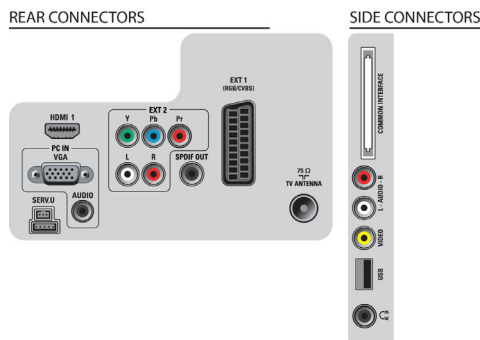

Anschlüsse

- Ext 1 Scart: Audio links/rechts, RGB
- Anzahl Scartanschlüsse: 1

- Ext 2: YPbPr-Eingang, Linker/rechter Audio-Eingang
- HDMI 1: HDMI V1.3
- Vordere/seitliche Anschlüsse: FBAS-Eingang, Linker/rechter Audio-Eingang, Kopfhörer-Ausgang, USB 2.0
- Weitere Anschlüsse: Composite-Video-Ausgang (FBAS), PC-VGA-Eingang und L/R Audio-Eingang, SP-DIF-Ausgang (koaxial), Common Interface
- EasyLink (HDMI-CEC): System-Start, EasyLink, System-Audiosteuerung, System Standby-Modus
- Digitaler Audio-Ausgang: Koaxial (Cinch)
- Zusammenfassung: 1 x HDMI, 1 x USB, 1 x SCART

Leistung

- Umweltzeichen: Ausgezeichnet mit dem EU-Umweltzeichen
- Umgebungstemperatur: 5 °C bis 40 °C
- Netzstrom: 220-240V, 50 Hz
- Energieverbrauch (normal): 30 W
- Standby-Stromverbrauch: 0,3 W
- Jährlicher Energieverbrauch: 43,8 kWh
- Bleihaltig: Ja*

Abmessungen

- Abmessungen Gerät (B x H x T): 455 x 303 x 49,6 mm
- Abmessungen Gerät inkl. Fuß (B x H x T): 455 x 329 x 138 mm
- Produktgewicht: 3,16 kg
- Produktgewicht (+ Ständer): 3,32 kg
- Abmessungen Box (B x H x T): 585 x 409 x 130 mm
- VESA-kompatible Wandhalterung: 75 x 75 mm

Zubehör

- Mitgeliefertes Zubehör: Design Tischfuß, Netzkabel, Kurzanleitung, Benutzerhandbuch, Garantiezertifikat, Fernbedienung, 2 AAA-Batterien, Erklärung zur Software

Ausstellungsdatum
2019-11-12

Version: 2.1.3

12 NC: 8670 000 71787
EAN: 87 12581 58141 1

© 2019 Koninklijke Philips N.V.
Alle Rechte vorbehalten.

Technische Daten können ohne vorherige Ankündigung geändert werden. Die Marken sind Eigentum von Koninklijke Philips N.V. oder der jeweiligen Firmen.

www.philips.com

* 8-Tage-EPG, Service nicht in allen Ländern verfügbar

* DVB-T, nur in ausgewählten Ländern möglich

* Der Fernseher unterstützt DVB-T-Empfang für Free-to-Air-Übertragungen. Bestimmte DVB-T-Betreiber werden möglicherweise nicht unterstützt. Eine aktuelle Liste dieser Betreiber finden Sie in den FAQs auf der Philips Support-Website. Bei einigen Betreibern sind Conditional Access und ein Abonnement erforderlich. Weitere Informationen erhalten Sie von Ihrem Betreiber.

* Durchschnittlicher Stromverbrauch bei Betrieb entsprechend IEC62087 Ed. 2.

* Der jährliche Energieverbrauch wird über den durchschnittlichen Stromverbrauch für 4 Stunden pro Tag bei 365 Tagen pro Jahr berechnet.

* Einige Komponenten dieses Fernsehers, bei denen technologisch keine Alternative besteht, enthalten Blei. Dies entspricht der geltenden Ausnahmeregelung der RoHS-Richtlinie.