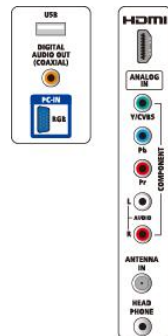

Dolby Digital

Le Dolby Digital, la principale norme audio numérique multicanal, exploite la façon dont l'oreille humaine traite les sons et offre ainsi un son ambiophonique d'une qualité exceptionnelle, enrichi de repères spatiaux d'un grand réalisme.

Entrée VGA

L'entrée VGA permet de connecter l'ordinateur pour utiliser le téléviseur comme moniteur.

fun-Link

fun-Link utilise le protocole HDMI CEC, une norme de l'industrie permettant de partager les fonctionnalités entre les périphériques connectés et le téléviseur. Avec fun-Link, une seule télécommande suffit pour exécuter les principales fonctionnalités de votre téléviseur et des périphériques connectés, tels qu'un lecteur Blu-ray ou un système de cinéma maison.

Energy Star

Les appareils électroniques affichant le symbole Energy Star sont conçus pour consommer moins d'énergie, pour vous faire économiser de l'argent et pour réduire la pollution. En mode veille, ces produits consomment moins de 1 watt. À titre de partenaire Energy Star, Philips élabore des produits conformes aux directives de ce programme en développant des circuits de veille éconergétiques novateurs et en sélectionnant avec soin des composants fabriqués à l'aide de matériaux à haute efficacité.

Date de publication
2013-03-04

Version: 2.7.1

12 NC: 8670 000 72808
UPC: 6 09585 20570 3

Les caractéristiques sont sujettes à modification sans préavis.
Les marques commerciales sont la propriété de
Koninklijke Philips Electronics N.V. ou de leurs détenteurs respectifs.
© 2013 Magnavox.
Tous droits réservés.
www.magnavox.com