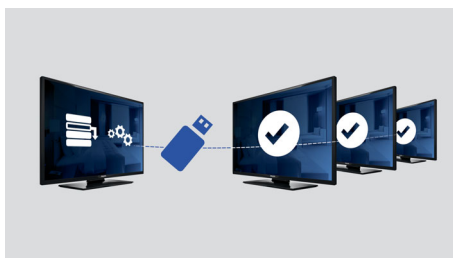

Strona powitalna jest wyświetlana przy każdym uruchomieniu telewizora. Stronę powitalną można łatwo oznaczyć i dostosować w momencie instalacji, ładując prosty obraz powitalny w formacie .png.

Klonowanie ustawień przez złącze USB