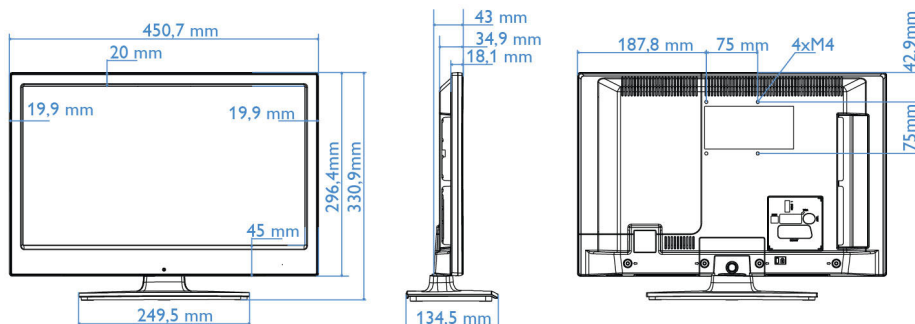

Funkcje szpitalne

- Kontrola: Uniwersalny pilot zdalnego sterowania
- Udogodnienia: Wyjście na słuchawki

Multimedia

- Połączenia multimedialne: USB
- Obsługa odtwarzania wideo: AVI, MKV, Formaty: H.264/MPEG4 AVC, MPEG1, MPEG2, MPEG4
- Obsługiwane formaty napisów: SRT, SSA SUB
- Obsługiwane formaty plików muzycznych: MP3, AAC
- Obsługiwane formaty plików obrazu: BMP, JPG, PNG
- Obsługiwana rozdzielczość materiałów odtwarzanych z USB: do 1920x1080p@30Hz

Akcesoria

- Dołączone: Pilot zdalnego sterowania 22AV1407A/12, 2 baterie AAA, Broszura dot. kwestii prawnych i bezpieczeństwa, Podstawa na biurko, Broszura gwarancyjna
- Opcjonalne: Instalacja RC 22AV8573/00

Moc

- Zasilanie sieciowe: 220–240 V AC, 50–60 Hz
- Klasa energetyczna: A+
- Etykieta energetyczna UE: 14 W
- Roczne zużycie energii: 20 kWh
- Pobór mocy w trybie gotowości: < 0,3 W
- Funkcje oszczędzania energii: Tryb EcoMode
- Temperatura otoczenia: 5°C-45°C

Data wydania 2015-11-16

Wersja: 3.0.1

12 NC: 8670 001 24906
EAN: 87 18863 00391 6

© 2015 Koninklijke Philips N.V.
Wszelkie prawa zastrzeżone.

Dane techniczne mogą ulec zmianie bez powiadomienia. Znaki towarowe są własnością Koninklijke Philips N.V. lub własnością odpowiednich firm.

www.philips.com

Wymiary

- Wymiary zestawu (szer. x wys. x gł.): 451 x 296 x 35/43 mm
- Wymiary zestawu z podstawą (szer. x wys. x gł.): 451 x 331 x 134 mm
- Waga produktu: 2,6 kg
- Waga produktu (z podstawą): 2,8 kg
- Uchwyt ścienny zgodny ze standardem VESA: 75 x 75 mm, M4

* Dostępność funkcji będzie zależna sposobu realizacji wybranego przez osobę integrującą system.

* Typowy pobór energii włączonego urządzenia pomierzony według normy IEC62087 Ed 2. Faktyczny pobór energii zależy od sposobu użytkowania telewizora.

* Ołów znajduje się tylko w niektórych częściach tego telewizora lub jego komponentach, dla których nie istnieje alternatywa technologiczna, zgodnie z bieżącymi klauzulami dot. zwolnienia przewidzianymi w dyrektywie RoHS.