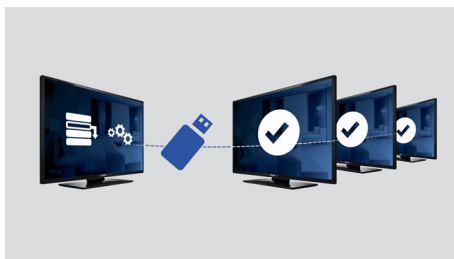

Kloniranje prek povezave USB

Omogoča enostavno kopiranje vseh nastavitvev programov in kanalov med televizorji v manj kot minuti. Ta funkcija omogoča enake

nastavitve različnih televizorjev in znatno zniža čas in stroške namestitve.

Način za zaporniške ustanove

Hotelski televizor ima tudi način zaporniških ustanov, s katerim lahko nadzirate komunikacijo. Napredna varnostna funkcija izključi določene nastavitve za potrebe zaporniških ustanov, na primer teletekst, elektronski programski vodnik, podnapise in vhode USB.

Prozoren hrbtni pokrov

Prozorni hrbtni pokrov razkrije predmete, ki bi se lahko skrivali v televizorju. Popolna rešitev za uporabo v zaporih ali centrih za pridržanje.