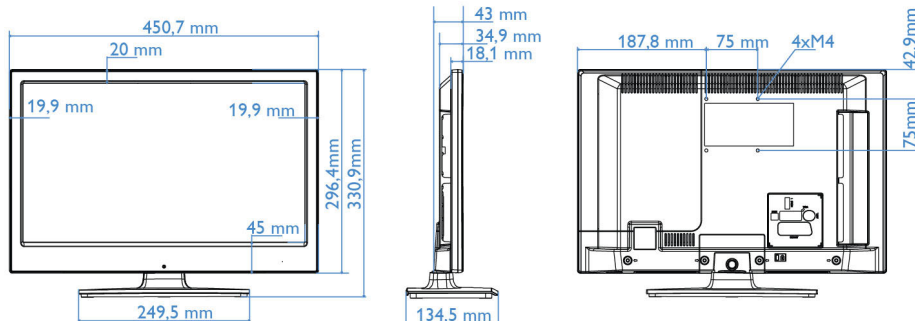

Dimenzije

- Dimenzije naprave (Š x V x G): 451 x 296 x 35/43 mm
- Dimenzije naprave s stojalom (Š x V x G): 451 x 331 x 134 mm
- Teža izdelka: 2,6 kg
- Teža izdelka (s stojalom): 2,8 kg
- Združljivo s standardom VESA za stenske nosilce: