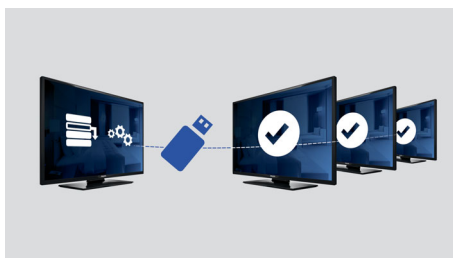

Klonowanie ustawień przez złącze USB

Umożliwia proste kopiowanie wszystkich zaprogramowanych kanałów i ustawień z jednego telewizora do innych w czasie krótszym niż 1 minuta. Funkcja ta zapewnia

jednakowe ustawienia w różnych telewizorach oraz znacznie skraca czas i koszty instalacji.

Tryb więzienia

Ten telewizor hotelowy jest wyposażony w funkcję trybu więzienia w celu kontrolowania komunikacji. Ten zaawansowany tryb zabezpieczający wyłącza niektóre ustawienia niewymagane przez instytucje penitencjarne, np. telegazetę, elektroniczny przewodnik telewizyjny, napisy i porty USB.

Przezroczysta pokrywa tylna

Przezroczysta pokrywa tylna ułatwia odkrycie przedmiotów ukrytych w telewizorze. Rozwiązanie przeznaczone do montażu w więzieniach i ośrodkach tymczasowego przechowywania.