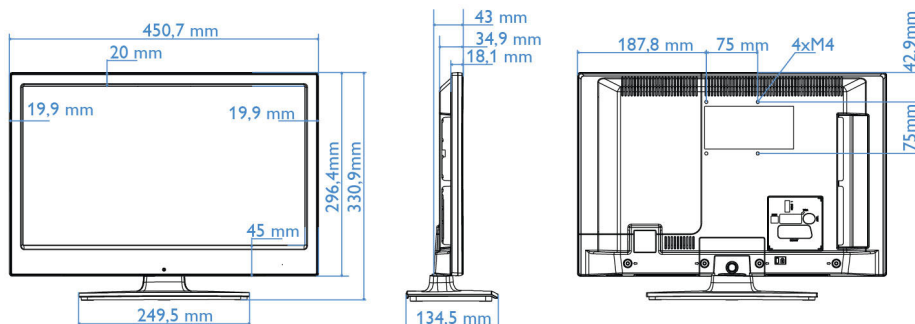

### Wymiary

- Wymiary zestawu (szer. x wys. x gł.): 451 x 296 x 35/43 mm
- Wymiary zestawu z podstawą (szer. x wys. x gł.): 451 x 331 x 134 mm
- Waga produktu: 2,6 kg
- Waga produktu (z podstawą): 2,8 kg
- Uchwyt ścienny zgodny ze standardem VESA: 75 x 75 mm