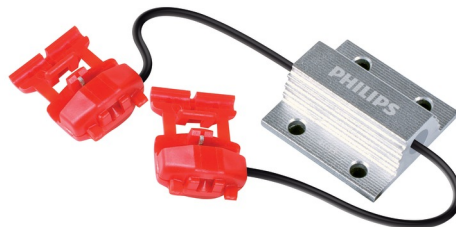

# PHILIPS

Lampu mobil LED

warning canceller

Jenis lampu: 21W

Kemasan berisi: 2

12 V, 21 W

18957X2

## Keamanan dan gaya terbaik di jalan

menghindari sinyal kesalahan pada dasbor

### **Clip-on kabel yang mudah digunakan**

- Clip-on kabel yang mudah digunakan

## Penjelasan produk

Teknologi: LED

Penggunaan: Lampu sein

Produk: LED CANbus

Jenis: [-21W]

Voltase: 12 volt

Watt: 21 W