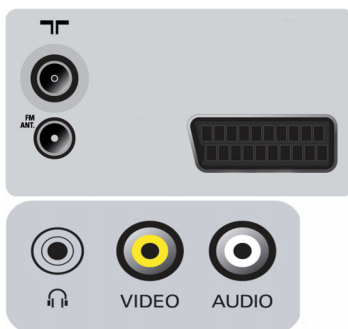

Das FM-Radio kann bis zu 40 Programme speichern. Die Senderbenennung über den Bildschirm vereinfacht die Navigation. Außerdem steht ein praktischer Bildschirmschoner mit Uhranzeige zur Verfügung.

Plug&Play

Mit Plug & Play haben Sie die Möglichkeit, neue Komponenten hinzuzufügen und zu nutzen, ohne komplizierte Installationsprozeduren oder technische Analysen durchführen zu müssen.

Smart Picture und Smart Sound

Die von Philips voreingestellten Modi für Smart Picture und Smart Sound ermöglichen Ihnen den direkten Zugang über nur eine Taste auf der Fernbedienung. Sie können die optimalen Bild- und Klangeinstellungen für die verschiedenen Bildmodi wie Eco, Natürlich, Intensiv, Multimedia und Persönlich sowie Klangmodi wie Film, Sprache, Musik und Persönlich wählen. In der Bedienungsanleitung finden Sie nähere Einzelheiten zu den Bild- und Smart Sound-Modi.

10 Seiten Smart-Text

Videotext wird von den meisten Sendern in Europa angeboten. 10 Seiten Smart-Text bieten Ihnen einen schnellen Zugang zu Informationen auf wechselnden Seiten.

Front AV- & Kopfhörer-Eingang

Front Stereo-AV-/Kopfhörer-Eingang ermöglicht ein bequemes Anschließen externer Geräte wie Audiogeräte, Spiele und Videokameras. Für ein Klang- und Spielerlebnis, in das Sie völlig eintauchen können.

Sound system	Transmission system					
Mono	PAL BG	PAL D/K	PAL I	SECAM BG	SECAM DK	SECAM LL'
•	•	•	•	•	•	•

Ausstellungsdatum
2006-08-16

Version: 17.0

12 NC: 8670 000 14115
EAN: 87 10895 71146 3

Technische Daten können ohne vorherige Ankündigung geändert werden. Die Marken sind Eigentum von Koninklijke Philips Electronics N.V. oder der jeweiligen Firmen. © 2006 Koninklijke Philips Electronics N.V. Alle Rechte vorbehalten.
www.philips.com