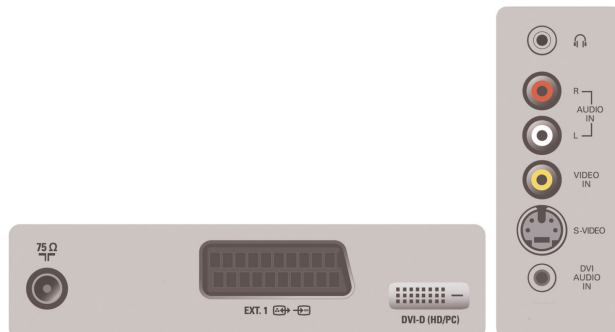

Sintonizador/Recepção/Transmissão

- Bandas do sintonizador: Hiperbanda, S-Channel, UHF, VHF
- sistema TV: PAL, PAL B/G, PAL D/K, PAL I, SECAM, SECAM B/G, SECAM D/K, SECAM L/L'
- Reprodução de Vídeo: NTSC, PAL, SECAM
- Entrada da antena: 75 ohm coaxial (IEC75)
- Ecrã do Sintonizador: PLL
- Número de canais predefinidos: 100

Conectividade

- Número de Scarts: 1
- Scart Ext 1: Áudio E/D, Entrada/saída CVBS, RGB
- Outras ligações: Antena IEC75, DVI-D, Entrada Áudio de PC
- Ligações Frontais/Laterais: Entrada áudio, Entrada CVBS, Saída auscultador, Entrada S-video

Potência

- Consumo de energia: 53 W
- Consumo de energia em modo de espera: < 3 W
- Temperatura ambiente: De 5 °C a 40 °C
- Alimentação: AC 90-240

Dimensões

- Peso do produto: 5,8 kg

stereo system					transmission system					
2CS	NICAM	2CS	NICAM	NICAM	PAL	PAL	PAL	SECAM	SECAM	SECAM
DK	DK	B/G	I	LL'	B/G	DK	I	B/G	DK	LL'
o	o	o	o	o	o	o	o	o	o	o

Data de publicação
2019-06-26

Versão: 13.0.16

12 NC: 8670 000 22265
EAN: 87 10895 87557 8

© 2019 Koninklijke Philips N.V.
Todos os direitos reservados.

Todas as especificações estão sujeitas a alterações sem aviso prévio. As marcas comerciais são propriedade de Koninklijke Philips N.V. ou dos respectivos detentores.

www.philips.com