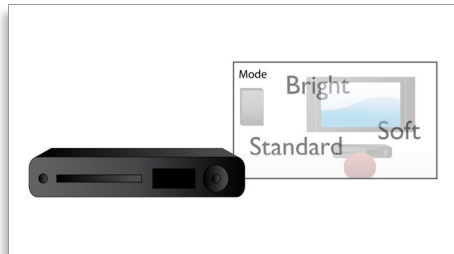

PC-inngang

Med PC-inngangen kan du koble TVen til en datamaskin og bruke TVen som en PC-skjerm.

Smart Picture

Smart Picture gir maksimale bildeinnstillinger for farge, lysstyrke, kontrast, skarphet osv. for bedre seeropplevelser til alle døgnets tider.