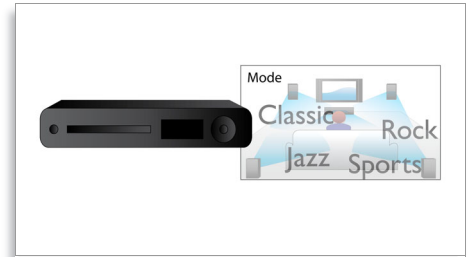

Smart-ääni

Smart-ääni tarjoaa tarkat Ultra Bass-, basso-, diskantti- ja balanssi-ääniasetukset, jotta saat parhaan mahdollisen kuuntelukokemuksen.

10 sivun Smart-teksti-tv

Teksti-tv on yleinen tiedonvälitysjärjestelmä, jota useimmat kanavat lähettävät. 10 sivun Smart-teksti-tv-muistin ansiosta sivujen vaihtaminen ja tietojen hakeminen on nyt äärimmäisen vaivatonta ja helppoa.