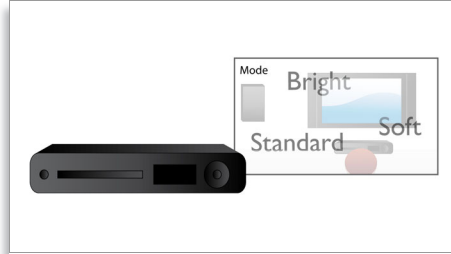

- Virtual Dolby Surround tuottaa elokuvatasoisia kuuntelukokemuksia

Tyylikäs muotoilu

- Kompakti muotoilu

Monipuolista käyttömukavuutta

- PC-tulon ansiosta voit käyttää TV:tä PC-näyttönä
- Mukautetut kuva-asetukset Smart-kuvatoiminnolla
- Smart-ääni optimoi ääniasetukset
- 10 sivun Smart-teksti-tv nopeuttaa teksti-tv:n käyttöä.

PC-tulo

PC-tulon avulla voit yhdistää TV:n tietokoneeseen ja käyttää TV:tä PC-näyttönä.

Smart-kuva

Smart-kuva määrittää optimaaliset säädöt väreille, kirkkaudelle, kylläisyydelle, kontrastille ja muille asetuksille, jotta kuva näkyy aina mahdollisimman hyvänä.