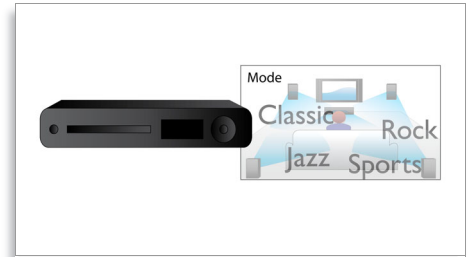

Entrada para PC

Con la entrada para PC se puede conectar el televisor a un ordenador y usarlo como monitor.

Smart Picture

El control inteligente de la imagen proporciona unos ajustes de imagen óptimos para el color, el brillo, la saturación, el contraste, la nitidez, etc. para mejorar en todo momento la experiencia visual global.

Control inteligente del sonido

El control inteligente ofrece un ajuste óptimo del sonido para la mejor experiencia de audio con regulación de ultra graves, graves, agudos y el balance.

Teletexto inteligente para 10 pág.