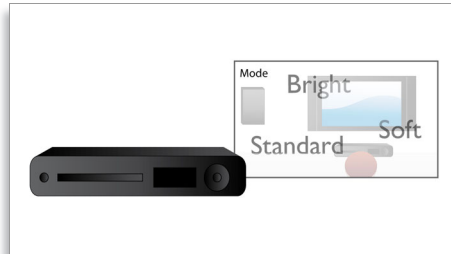

Extraordinaria reproducción del sonido

- Virtual Dolby Surround para una experiencia de audio cinematográfica

Diseño elegante

- Diseño compacto

Comodidad multifuncional

- La entrada para PC permite usar el televisor como monitor
- El Control inteligente de la imagen permite personalizar los ajustes
- El control inteligente del sonido optimiza la configuración del audio
- Teletexto inteligente para 10 páginas: acceso rápido al teletexto.

Entrada para PC

Con la entrada para PC se puede conectar el televisor a un ordenador y usarlo como monitor.

Smart Picture

El control inteligente de la imagen proporciona unos ajustes de imagen óptimos para el color, el brillo, la saturación, el contraste, la nitidez, etc. para mejorar en todo momento la experiencia visual global.