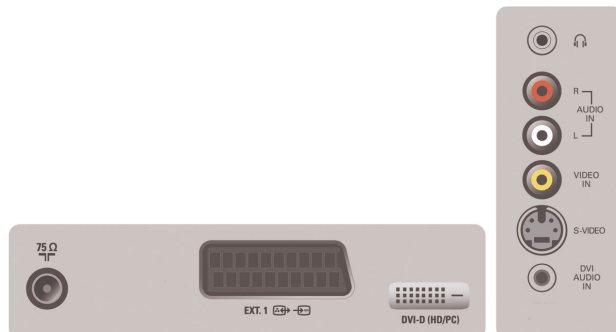

Δέκτης/Λήψη/Μετάδοση

- Ζώνες δέκτη: Hyperband, S-Channel, UHF, VHF
- TV system (Τηλεοπτικό σύστημα): PAL, PAL B/G, PAL D/K, PAL I, SECAM, SECAM B/G, SECAM D/K, SECAM L/L'
- Αναπαραγωγή βίντεο: NTSC, PAL, SECAM
- Είσοδος κεραίας: Ομοαξονική 75 ohm (IEC75)
- Οθόνη δέκτη: PLL
- Αριθμός προρυθμισμένων καναλιών: 100

Συνδεσιμότητα

- Αριθμός σκαρτ: 1
- Υποδοχή scart 1: Ήχος L/R, Είσοδος/έξοδος CVBS, RGB
- Άλλες συνδέσεις: Κεραία IEC75, DVI-D, Είσοδος ήχου PC
- Μηπροστινές / πλαινές υποδοχές σύνδεσης: Είσοδος ήχου, Είσοδος CVBS, Έξοδος ακουστικών, Είσοδος S-Video

Ρεύμα

- Κατανάλωση ρεύματος: 53 W
- Κατανάλωση ρεύματος κατά την αναμονή: < 3 W
- Θερμοκρασία περιβάλλοντος: 5 °C έως 40 °C
- Τροφοδοσία ρεύματος: AC 90-240

stereo system					transmission system					
2CS	NICAM	2CS	NICAM	NICAM	PAL	PAL	PAL	SECAM	SECAM	SECAM
DK	DK	B/G	I	LL'	B/G	DK	I	B/G	DK	LL'
o	o	o	o	o	o	o	o	o	o	o

Ημερομηνία έκδοσης
2019-06-26

Έκδοση: 13.0.16

12 NC: 8670 000 22265
EAN: 87 10895 87557 8

© 2019 Koninklijke Philips N.V.
Με την επιφύλαξη παντός δικαιώματος.

Οι προδιαγραφές ενδέχεται να αλλάζουν χωρίς προειδοποίηση. Τα εμπορικά σήματα ανήκουν στην Koninklijke Philips N.V. ή στους αντίστοιχους ιδιοκτήτες.

www.philips.com